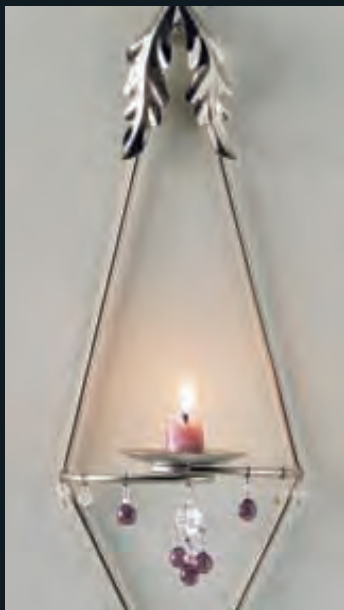

ART. 1003 NICHEL - GOCCE IN VETRO DI MURANO TRASPARENTE
NICKEL - TRANSPARENT MURANO GLASS DROPS • PG. 242