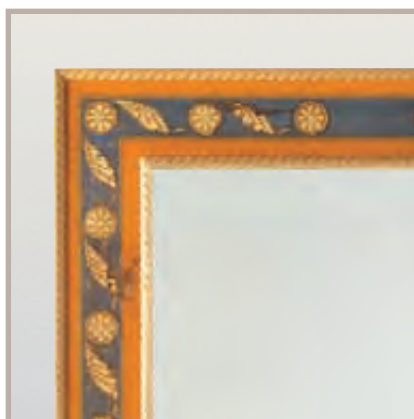

ART. CO26

DIM.: cm. 100 x 120
DIM.: in. 39,37 x 47,24

CAT. 2003 XXI CENTURY PG. 385

ART. CO22

DIM.: cm. 81 x 113
DIM.: in. 31,89 x 44,49

ART. CO23

DIM.: cm. 81 x 177
DIM.: in. 31,89 x 69,69

CAT. 2003 XXI CENTURY PG. 386

ART. CO46

DIM.: cm. 85 x 125
DIM.: in. 33,46 x 49,21

ART. CO47

DIM.: cm. 70 x 96
DIM.: in. 27,56 x 37,80

CAT. 2003 XXI CENTURY PG. 388