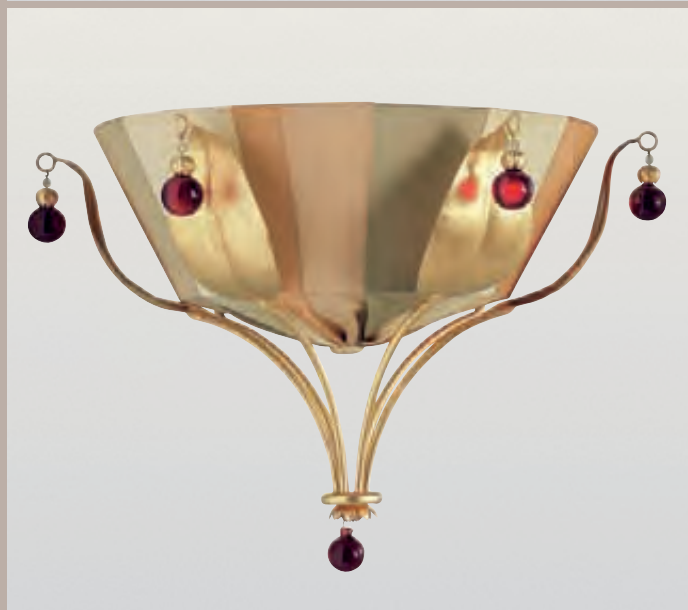

ART. 1195

PLAFONIERA IN FERRO FORGIATO. FINITURA ORO FOGLIA. PARALUME IN TAFFETTÀ VERDE, AVORIO, ARANCIONE E BEIGE. CRISTALLI IN VETRO DI MURANO TRASPARENTE E ROSSO.
DIM.: cm. Ø 50 - H. 43 3 LAMP. • 60W • E.14

FORGED IRON CEILING LIGHT WITH GOLD LEAF FINISH. TRANSPARENT AND RED COLOURED MURANO GLASS CRYSTALS. GREEN, IVORY, ORANGE AND BEIGE TAFFETA LAMP SHADE.
DIM.: in. Ø 19,68 - H. 16,93 3 LAMP. • 60W • E.14

ART. 1195

ART. 1198

ART. 1198

APPLIQUE IN FERRO FORGIATO. FINITURA ORO FOGLIA. PARALUME IN TAFFETTÀ VERDE, AVORIO, ARANCIONE E BEIGE. CRISTALLI IN VETRO DI MURANO TRASPARENTE E ROSSO.
DIM.: cm. L. 48 - H. 36 - P. 28 2 LAMP. • 100W • E.27

FORGED IRON WALL LAMP WITH GOLD LEAF FINISH. TRANSPARENT AND RED COLOURED MURANO GLASS CRYSTALS. GREEN, IVORY, ORANGE AND BEIGE TAFFETA LAMP SHADE.
DIM.: in. L. 18,90 - H. 14,17 - D. 11,02 2 LAMP. • 100W • E.27