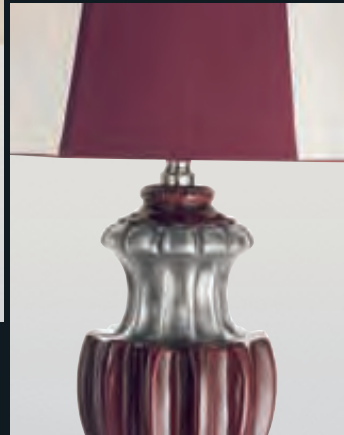

ART. CM546-CM548 BLU DECORO ARGENTO • BLU WITH SILVER DECORATION • PG. 116-117

A CHOICE...

ART. CM545-CM547 PIOMBO DECORO ARGENTO • PLUMB WITH SILVER DECORATION • PG. 103