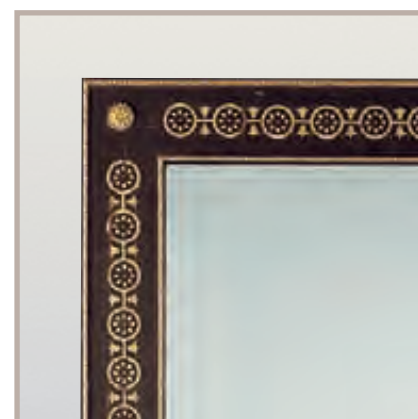

ART. CO42

DIM.: cm. 105 x 180
DIM.: in. 41,34 x 70,87

CAT. 2003 XXI CENTURY PG. 383

ART. CO53

DIM.: cm. L. 60 - H. 60
DIM.: in. L. 23,62 - H. 23,62

ART. CO52

DIM.: cm. L. 81 - H. 177
DIM.: in. L. 31,89 - H. 69,69

ART. CO51

DIM.: cm. L. 81 - H. 113
DIM.: in. L. 31,89 - H. 44,49

CAT. 2003 XXI CENTURY PG. 379

ART. CO32

DIM.: cm. 102 x 102
DIM.: in. 40,16 x 40,16

ART. CO33

DIM.: cm. 102 x 192
DIM.: in. 40,16 x 75,59

CAT. 2003 XXI CENTURY PG. 386

ART. CO20

DIM.: cm. 81 x 113
DIM.: in. 31,89 x 44,49

ART. CO21

DIM.: cm. 81 x 177
DIM.: in. 31,89 x 69,69

CAT. 2003 XXI CENTURY PG. 386