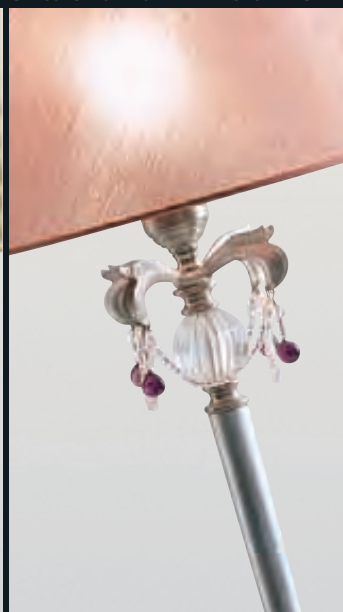

A CHOICE...

ART. 942 FOGLIA ORO - CRISTALLI VETRO DI MURANO TRASPARENTE E ROSSO
GOLD LEAF - TRANSPARENT AND RED-COLOURED MURANO GLASS CRYSTALS • PG. 192

ART. 983/M FOGLIA ARGENTO - CRISTALLI E GOCCE IN VETRO
DI MURANO TRASPARENTE E AMETISTA
SILVER LEAF - TRANSPARENT AND AMETHYST-COLOURED MURANO
GLASS CRYSTALS AND DROPS • PG. 180