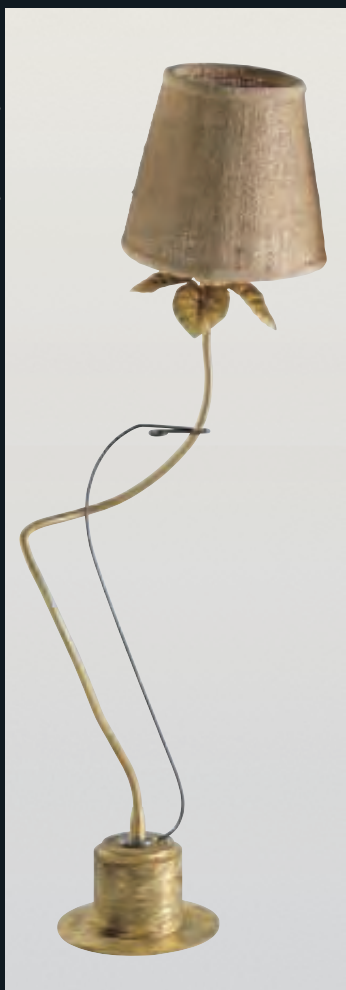

A CHOICE...

LAMPADA DA TAVOLO FINITURA FOGLIA ORO. PARALUME IN JUTA.
TABLE-LAMP. GOLD LEAF FINISH. JUTE FAN-SHAPED LAMPSHADE.

ART. 847 DIM.: cm. Ø 12 - H. 63 1 LAMP. • 40W • E. 14 DIM.: in. Ø 4,7 - H. 24,8 1 LAMP. • 40W • E.14