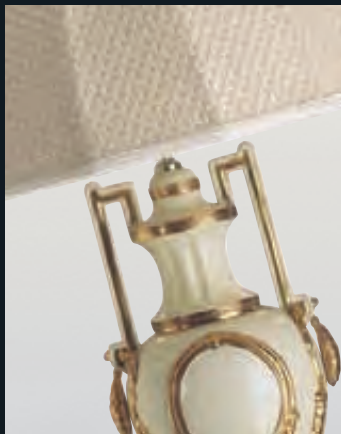

ART. CM508 AVORIO DECORO ORO • IVORY WITH GOLD DECORATION • PG. 55