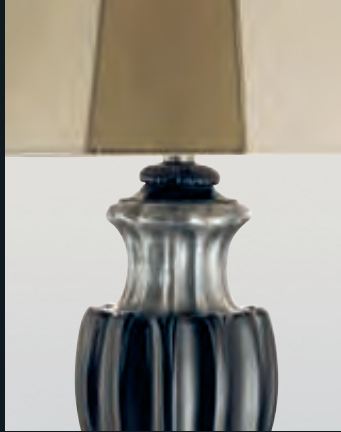

ART. CM546-CM548 BLU DECORO ARGENTO • BLU WITH SILVER DECORATION • PG. 116-117

A CHOICE...

ART. CM545-CM547 PIOMBO DECORO ARGENTO • PLUMB WITH SILVER DECORATION • PG. 103