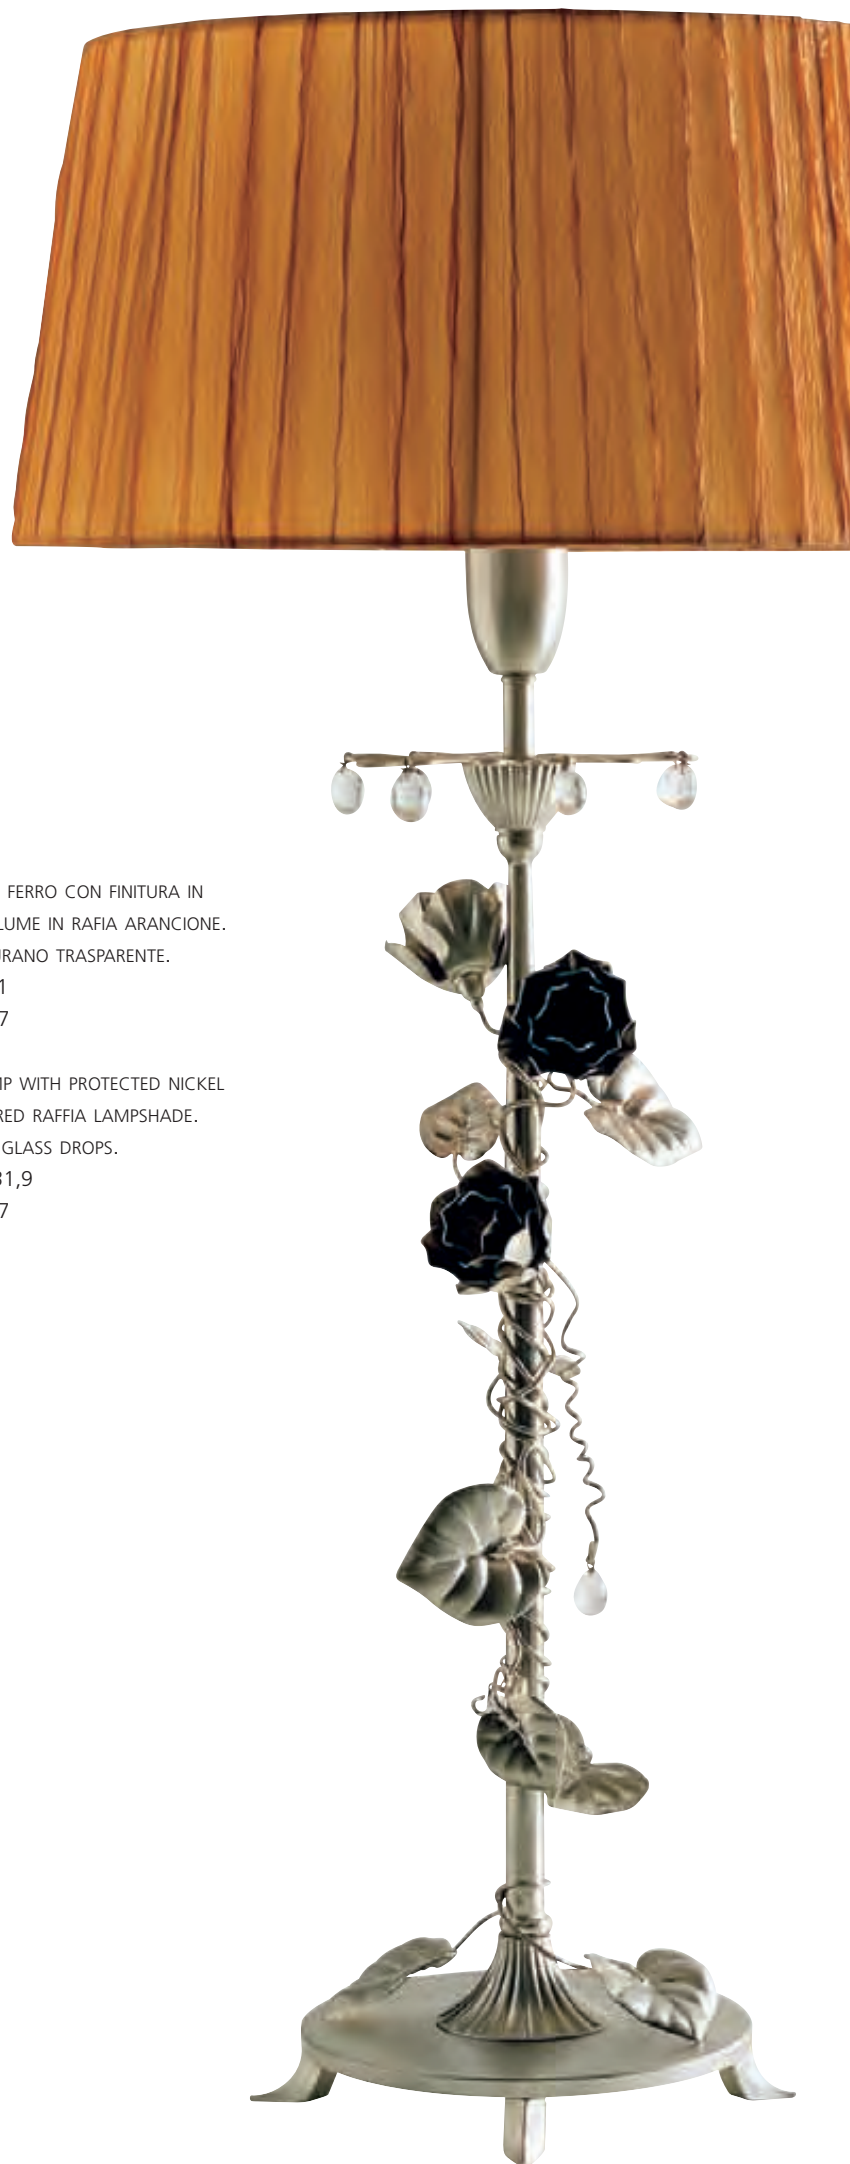

ART. 1015

LAMPADA DA TAVOLO IN FERRO CON FINITURA IN NICHEL PROTETTO. PARALUME IN RAFFIA ARANCIONE. GOCCE DI VETRO DI MURANO TRASPARENTE. DIM.: cm. Ø 39 - H. 81
1 LAMP. • 100W • E.27

FORGED IRON TABLE LAMP WITH PROTECTED NICKEL FINISH. ORANGE-COLOURED RAFFIA LAMPSHADE. TRANSPARENT MURANO GLASS DROPS. DIM.: in. Ø 15,3 - H. 31,9
1 LAMP. • 100W • E.27