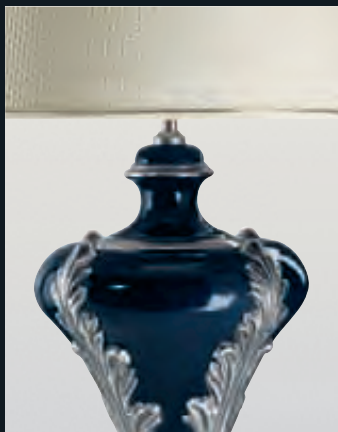

ART. CM538 BLU DECORO ARGENTO • BLU WITH SILVER DECORATION • PG. 123