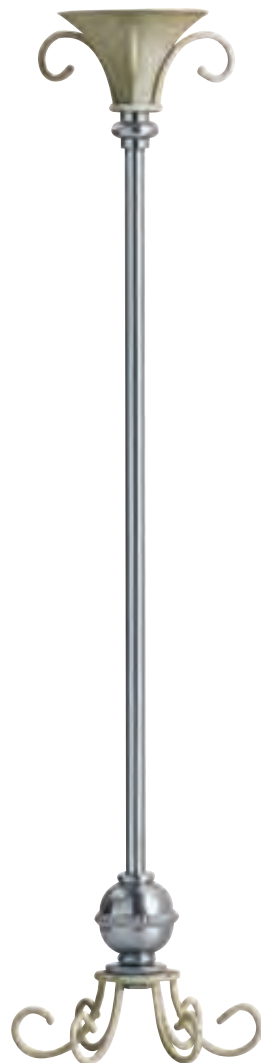

ART. 692

CANDELIERE IN FERRO FORGIATO FINITURA NICHEL
PROTETTO CON PARTICOLARI AVORIO ANTICATO.
DIM.: cm. H. 43

FORGED IRON CANDLESTICK WITH NICKEL FINISH
AND ANTIQUED IVORY DETAILS.
DIM.: in. H. 16,93

ART. 693

CANDELIERE IN FERRO FORGIATO FINITURA NICHEL
PROTETTO CON PARTICOLARI AVORIO ANTICATO.
DIM.: cm. H. 33

FORGED IRON CANDLESTICK WITH NICKEL FINISH
AND ANTIQUED IVORY DETAILS.
DIM.: in. H. 12,99