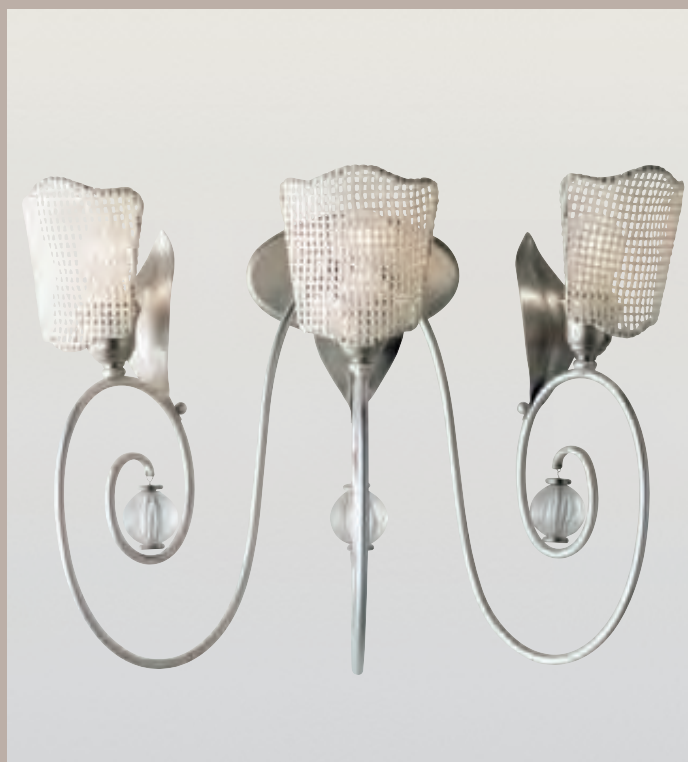

ART. 961

APPLIQUE IN FERRO FORGIATO A TRE LUCI. FINITURA FOGLIA ARGENTO CON PARTICOLARI IN NICHEL PROTETTO. VENTOLINE SAGOMATE IN TESSUTO BIANCO A RETE. CRISTALLI IN VETRO DI MURANO TRASPARENTE. DIM.: cm. L. 51 - H. 30 - P. 34 3 LAMP. • 60W • E.14

FORGED IRON THREE LIGHTS BRACKET LAMP. SILVER LEAF FINISH WITH PROTECTED NICKEL DETAILS. WHITE MESH FABRIC FAN-SHAPED LAMP SHADES. TRANSPARENT MURANO GLASS CRYSTALS. DIM.: in. L. 20 - H. 11,8 - D. 13,4 3 LAMP. • 60W • E.14

ART. 962

APPLIQUE CON PORTACANDELE IN FERRO FORGIATO. FINITURA FOGLIA ARGENTO CON PARTICOLARI IN NICHEL PROTETTO. VENTOLINA SAGOMATA IN TESSUTO BIANCO A RETE. CRISTALLI IN VETRO DI MURANO TRASPARENTE. DIM.: cm. L. 36 - H. 37 - P. 32 1 LAMP. • 60W • E.14

FORGED IRON ONE LIGHT BRACKET LAMP WITH CANDLESTICK. SILVER LEAF FINISH WITH PROTECTED NICKEL DETAILS. WHITE MESH FABRIC FAN-SHAPED LAMP SHADE. TRANSPARENT MURANO GLASS CRYSTALS. DIM.: in. L. 14,1 - H. 14,6 - D. 12,6 1 LAMP. • 60W • E.14