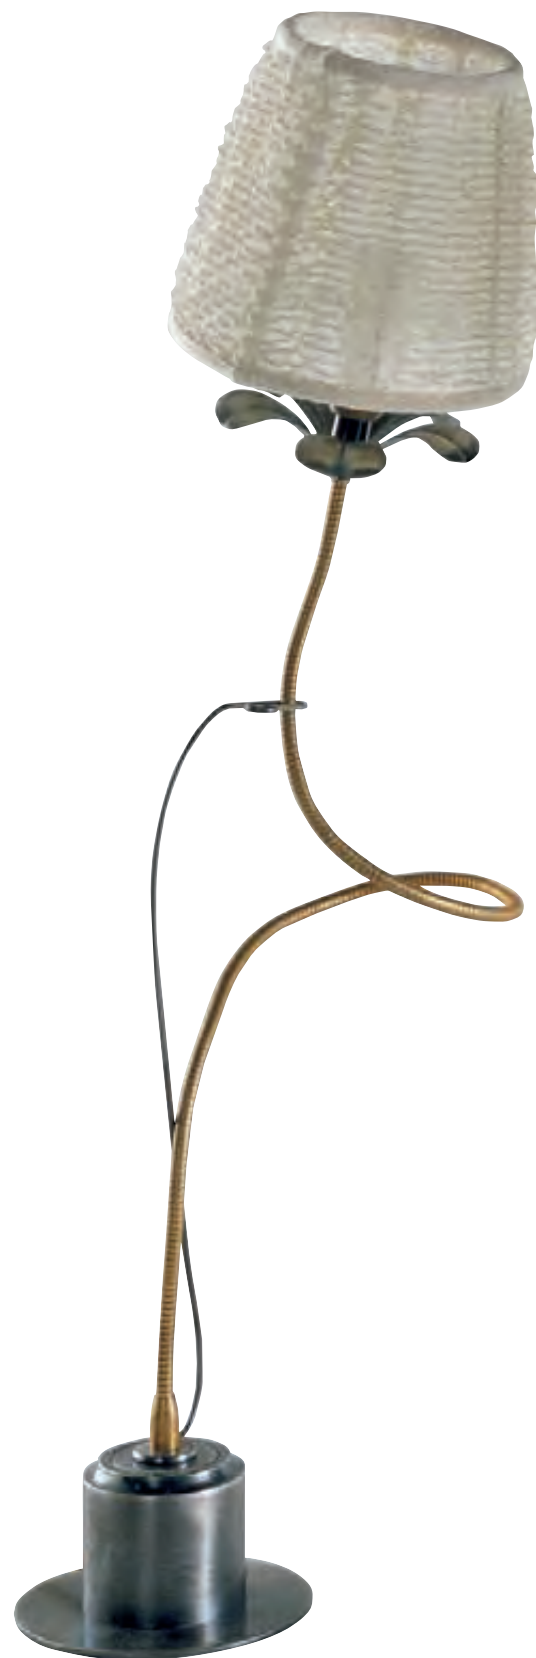

ART. 849

LAMPADA DA TAVOLO. FINITURA NICHEL ANTICO E OTTONE. PARALUME IN TESSUTO GOFFRATO BIANCO.
DIM.: cm. Ø 12 - H. 63 1 LAMP. • 40W • E.14

TABLE-LAMP. ANTIQUED NICKEL AND BRASS FINISH.
WHITE EMBOSSED FABRIC LAMPSHADE.
DIM.: in. Ø 4,7 - H. 24,8 1 LAMP. • 40W • E.14