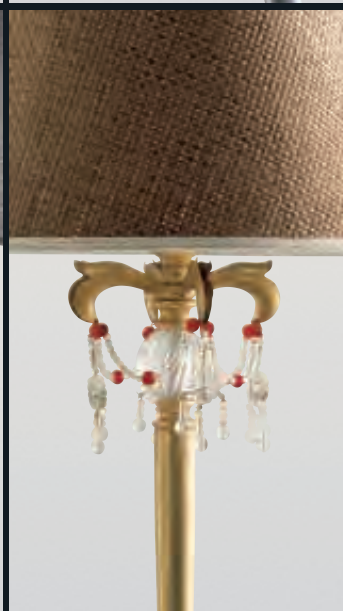

A CHOICE...

ART. 942 FOGLIA ORO - CRISTALLI VETRO DI MURANO TRASPARENTE E ROSSO
GOLD LEAF - TRANSPARENT AND RED-COLOURED MURANO GLASS CRYSTALS • PG. 192

ART. 983 FOGLIA ARGENTO - CRISTALLI E GOCCE IN VETRO
DI MURANO TRASPARENTE E AMETISTA
SILVER LEAF - TRANSPARENT AND AMETHYST-COLOURED MURANO
GLASS CRYSTALS AND DROPS • PG. 181