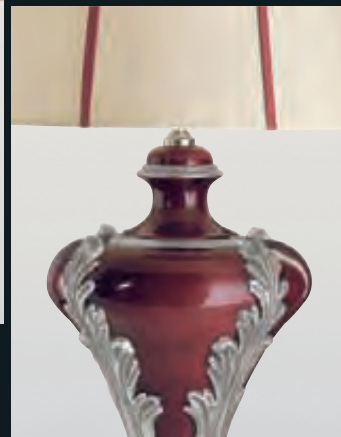

ART. CM538 BLU DECORO ARGENTO • BLU WITH SILVER DECORATION • PG. 123