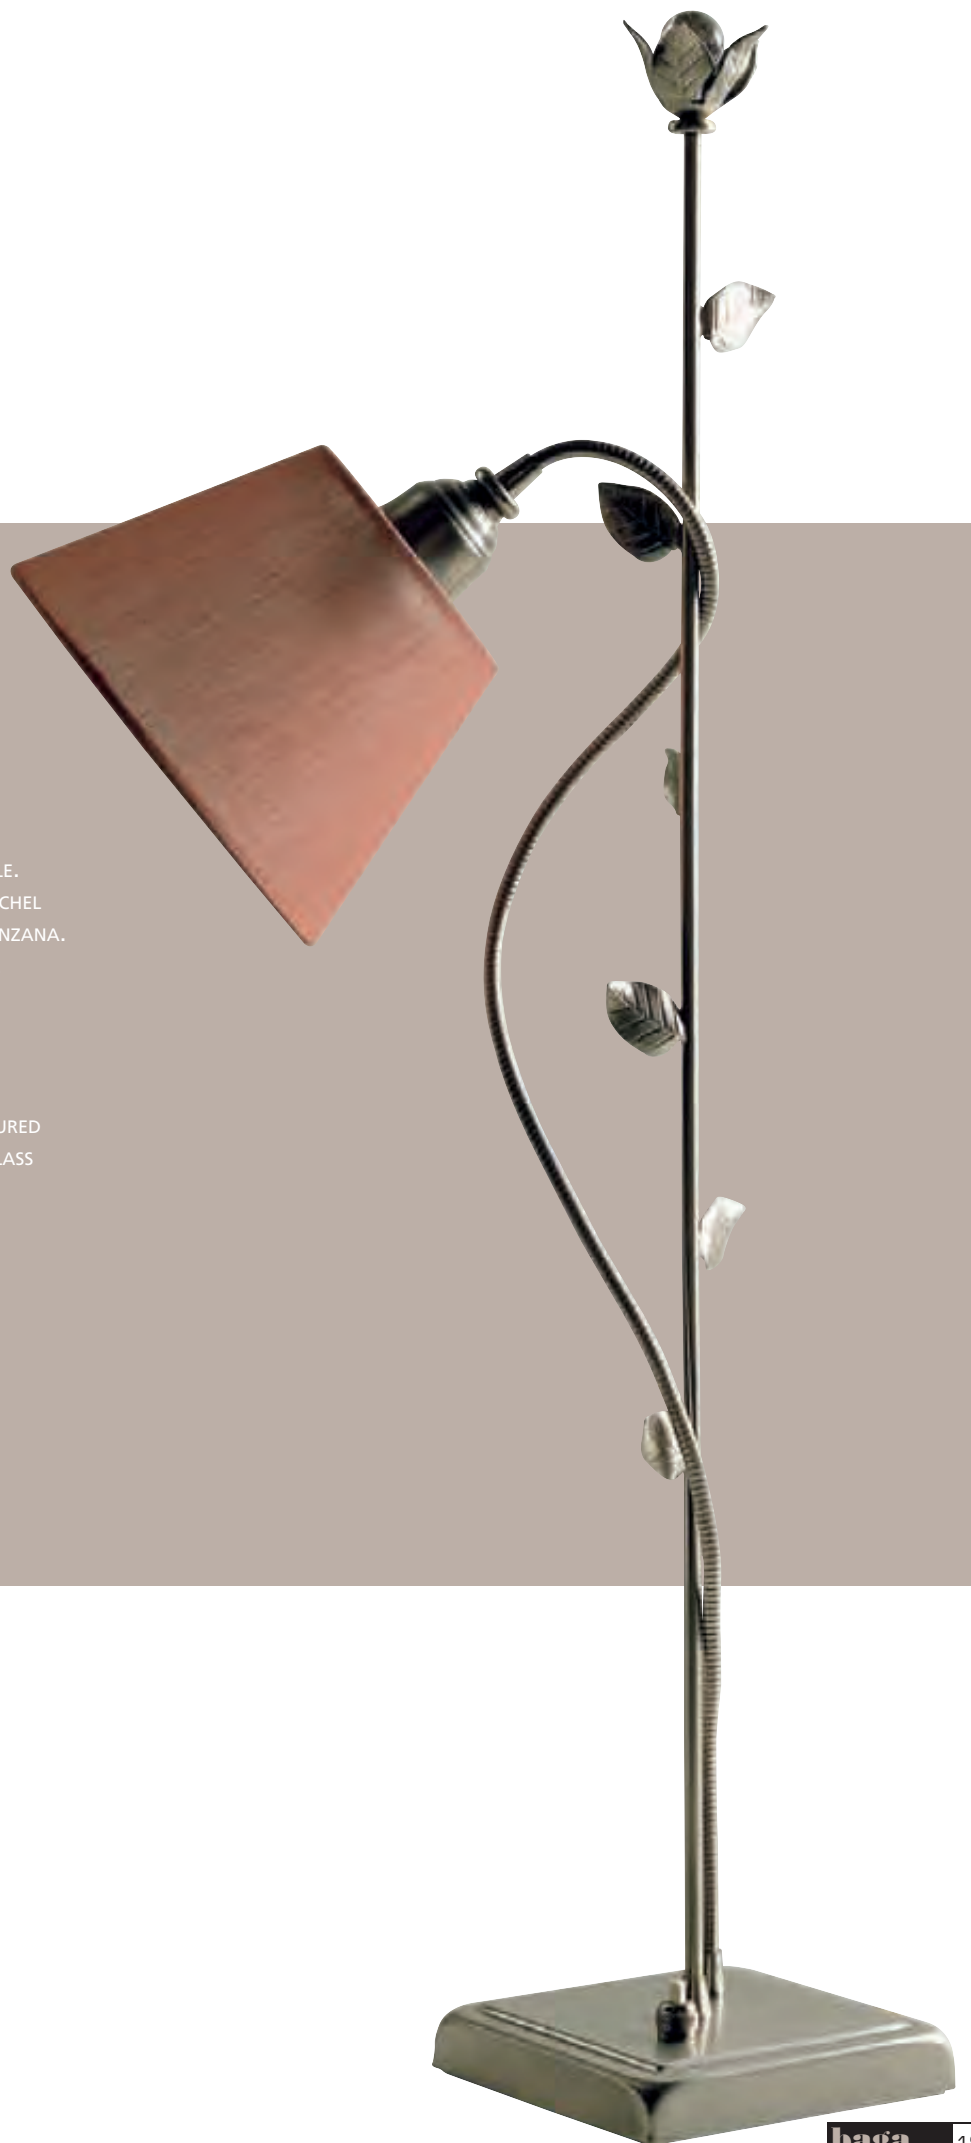

ART. 1020/M

LAMPADA DA TAVOLO CON STRUTTURA FLESSIBILE.
FINITURA FOGLIA ARGENTO CON PARTICOLARI NICHEL
PROTETTO. PARALUME IN TESSUTO COLOR MELANZANA.
CRISTALLO IN VETRO DI MURANO TRASPARENTE.
DIM.: cm. Ø 15 - L. 12 - H. 66
1 LAMP. • 40W • E.14

TABLE FLEXIBLE-LAMP. SILVER LEAF FINISH WITH
PROTECTED NICKEL DETAILS. MELANZANA-COLOURED
FABRIC LAMP SHADE. TRANSPARENT MURANO GLASS
CRYSTAL.
DIM.: in. Ø 5,9 - L. 4,7 - H. 26
1 LAMP. • 40W • E.14