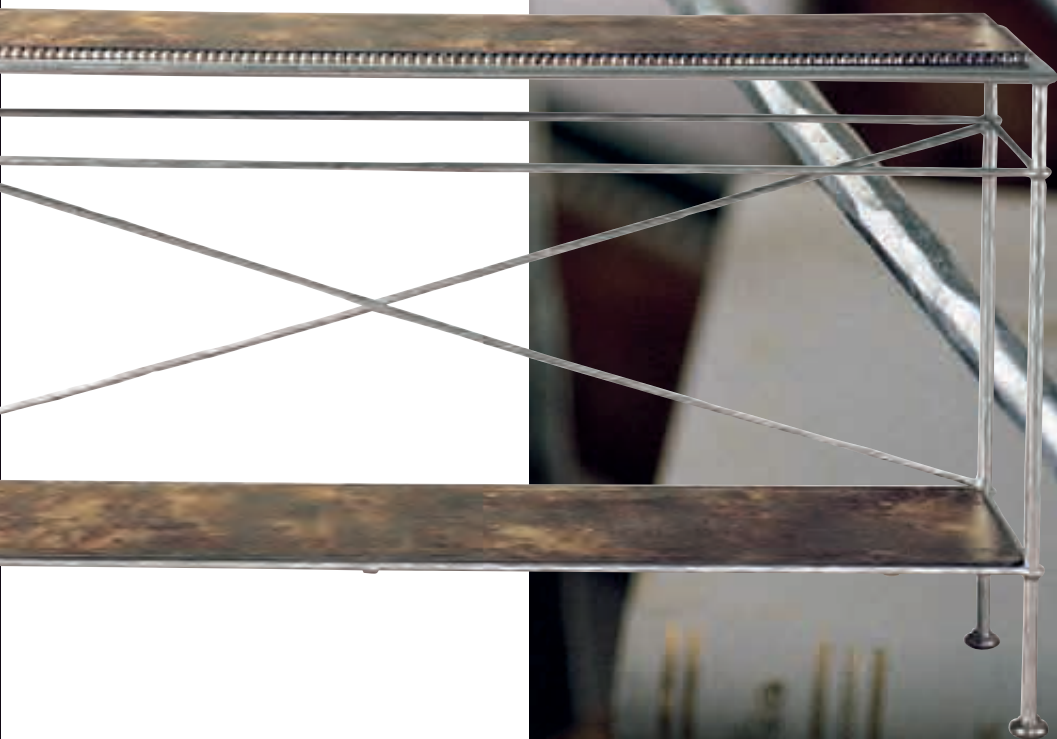

ART. 2014

CONSOLLE RETTANGOLARE IN FERRO FORGIATO.
FINITURA ARGENTO FOGLIA CON PARTICOLARI
NICHEL PROTETTO. PIANI IN LEGNO A FONDO
ARGENTO ACIDATO INTERAMENTE REALIZZATI A
MANO.

DIM.: cm. L. 154 - H. 77 - P. 39

FORGED IRON CONSOLE WITH SILVER LEAF FINISH
AND NIKEL DETAILS. ACID SILVER WOODEN TOP
WITH SILVER LEAF DETAILS.

DIM.: in. L. 60,63 - H. 30,31 - D. 15,35