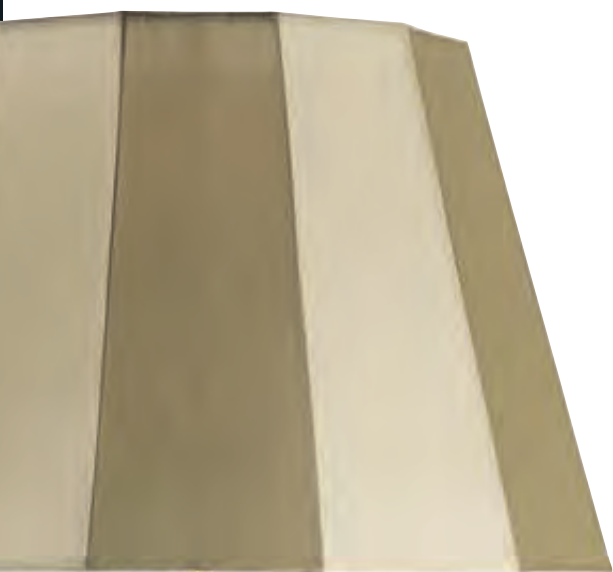

ART. CM521

LAMPADA DA TAVOLO IN CERAMICA, FINITURA A SMALTO PIOMBO CON PARTICOLARI ORO AL TERZO FUOCO. PARALUME REGOLABILE IN ALTEZZA IN TAFFETTÀ VERDE E AVORIO.

DIM.: cm. Ø 58 - H. 87 2 LAMP. • 100W • E.27

CERAMIC TABLE LAMP. PLUMB ENAMEL FINISH WITH GOLD DETAILS. GREEN AND IVORY TAFFETA LAMPSHADE ADJUSTABLE IN HEIGHT.

DIM.: in. Ø 22,83 - H. 34,25 2 LAMP. • 100W • E.27

ART. CM524

LAMPADA DA TAVOLO IN CERAMICA, FINITURA A SMALTO PIOMBO CON PARTICOLARI ORO AL TERZO FUOCO.

PARALUME IN TAFFETTÀ VERDE E AVORIO.

DIM.: cm. Ø 36 - H. 61

1 LAMP. • 100W • E.27

CERAMIC TABLE LAMP. PLUMB ENAMEL FINISH WITH GOLD DETAILS. GREEN AND IVORY TAFFETA LAMPSHADE.

DIM.: in. Ø 14,17 - H. 24,02

1 LAMP. • 100W • E.27