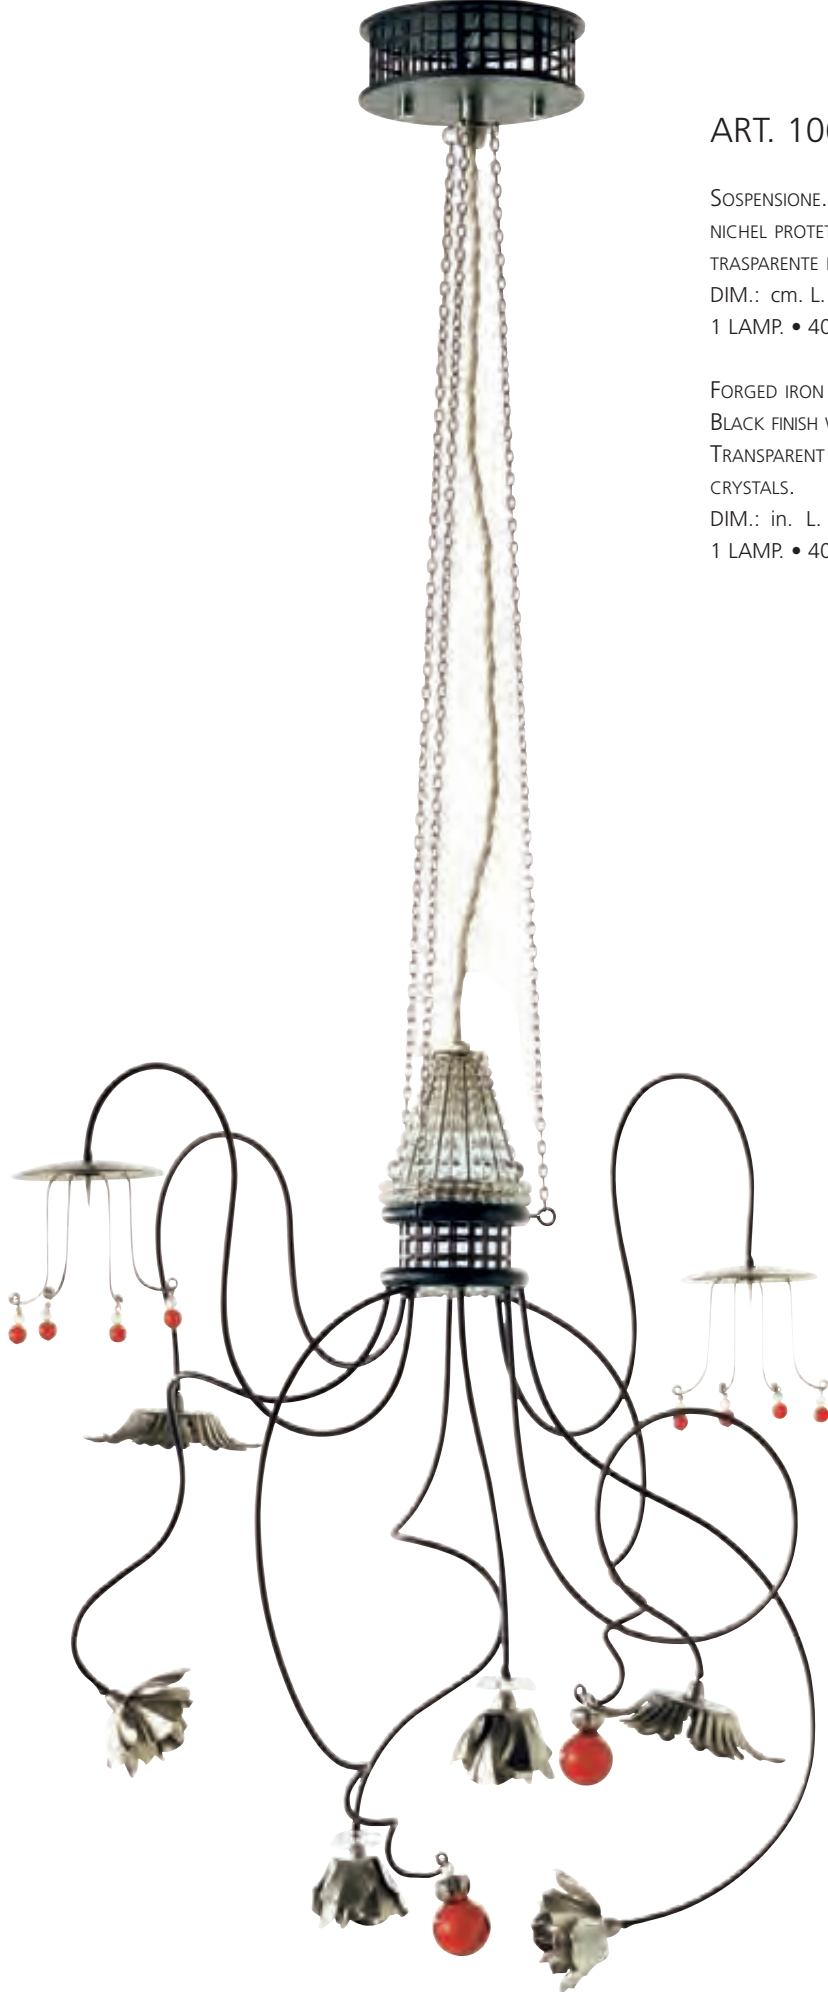

## ART. 1065

LAMPADA DA TAVOLO CON PORTACANDELE. FINITURA ARGENTO FOGLIA CON PARTICOLARI NIKEL PROTETTO.

CRISTALLI IN VETRO DI MURANO TRASPARENTE ED AMETISTA.

DIM.: cm. L. 59 - H. 103 - P. 54 1 LAMP. • 40W • G.9