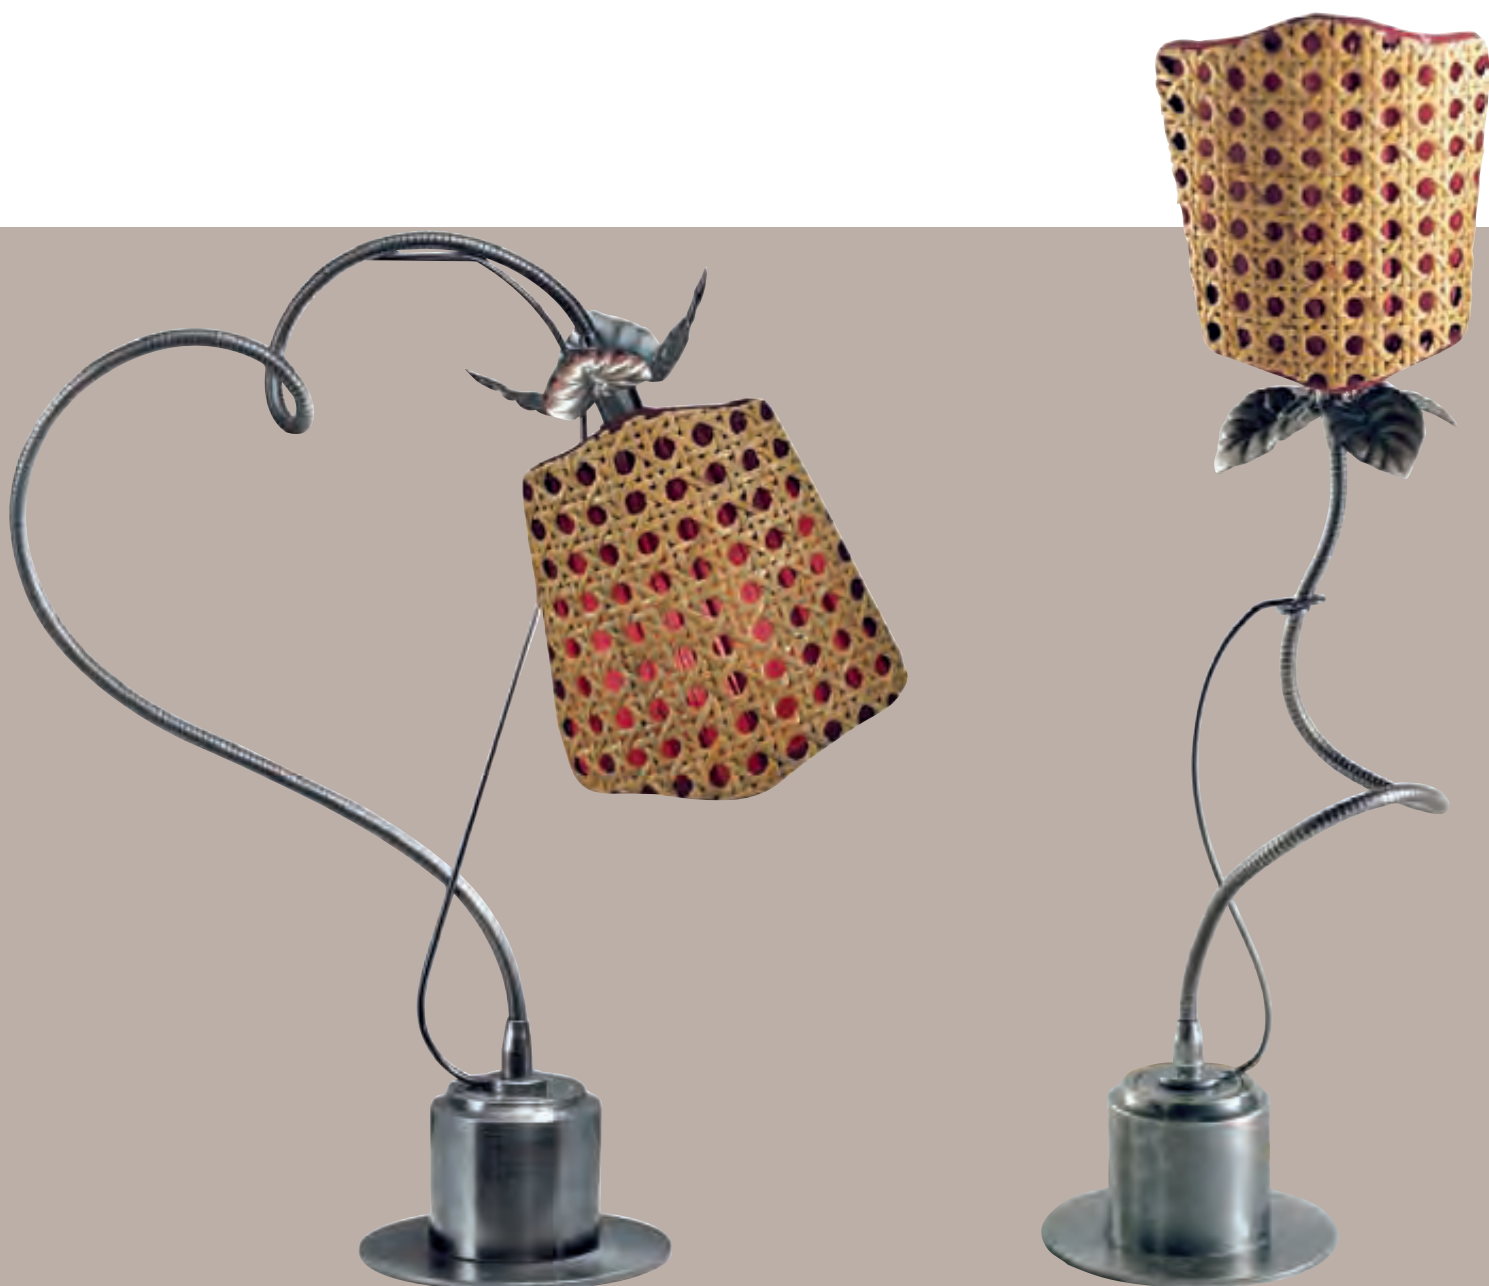

## ART. 851

LAMPADA DA TAVOLO FINITURA NICHEL  
ANTICO. PARALUME IN PAGLIA DI VIENNA  
FODERATO IN SETA ROSSA.  
DIM.: cm. Ø 12 - H. 63  
1 LAMP. • 40W • E.14

TABLE-LAMP. ANTIQUED NICKEL FINISH.  
VIENNA WICKERWORK LAMPSHADE WITH  
RED SILK INSIDE.  
DIM.: in. Ø 4,7 - H. 24,8  
1 LAMP. • 40W • E.14