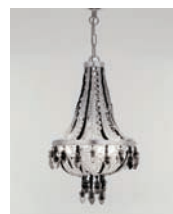

baga 3210 plafoniera 3 luci finitura oro foglia,
cristalli trasparenti ed ambra.
3 lights ceiling lamp, gold leaf finish, clear and amber
crystals.
Dim. cm. ø 30 - H. 21 - E14 - 40W