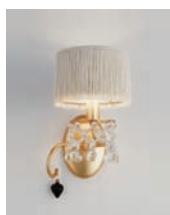

1 light bracket lamp, gold leaf finish, clear and amber
crystals, silver pvc with ivory fringe shade.

Dim. cm. L. 16 - P. 24 - H. 72 - E14 - 40W

pag. ▶ 31

▶ 33

▶ 102

▶ 103

baga 3254 applique 1 luce finitura piombo con dettagli argento foglia, cristalli trasparenti e neri, paralume pvc argento con frangia avorio.