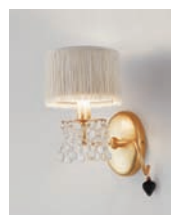

1 light bracket lamp, gold leaf finish, clear and amber
crystals, silver pvc with ivory fringe shade.

Dim. cm. L. 16 - P. 24 - H. 72 - E14 - 40W

pag. ▶ 31

▶ 33

▶ 102

▶ 103

baga 3254 applique 1 luce finitura piombo con dettagli argento foglia, cristalli trasparenti e neri, paralume pvc argento con frangia avorio.