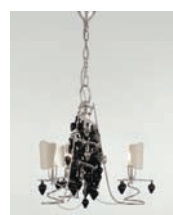

3141 argento - silver

3143 avorio - ivory

3144 piombo - leaden

pag. ▶ 51

▶ 53

▶ 57

▶ 73

baga 3141 applique 2 luci finitura argento foglia, cristalli trasparenti e neri, ventole in pelle avorio.
2 lights bracket lamp, silver leaf finish, clear and black crystals, ivory leather half shades
Dim. cm. L. 33 - P. 19 - H. 53 - E14 - 40W