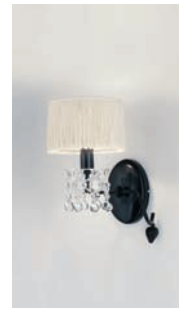

BAGGA

3220 oro - gold

3224 piombo - leaden

pag. ▶ 33

▶ 111

▶ 104

▶ 105

baga 3224 lampadario 6 luci finitura piombo con dettagli argento foglia, cristalli trasparenti e neri, paralumi pvc argento con frangia avorio.