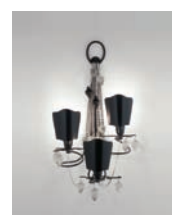

3141 argento - silver

3143 avorio - ivory

3144 piombo - leaden

pag. ▶ 51

▶ 53

▶ 57

▶ 73

baga 3141 applique 2 luci finitura argento foglia, cristalli trasparenti e neri, ventole in pelle avorio.
2 lights bracket lamp, silver leaf finish, clear and black crystals, ivory leather half shades
Dim. cm. L. 33 - P. 19 - H. 53 - E14 - 40W