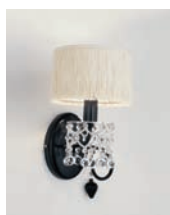

baga 3254 applique 1 luce finitura piombo con dettagli argento foglia, cristalli trasparenti e neri, paralume pvc argento con frangia avorio.

1 light bracket lamp, leaden finish with silver leaf details, clear and black crystals, silver pvc with ivory fringe shade.
Dim. cm. L. 16 - P. 24 - H. 72 - E14 - 40W

pag. ▶ 31

▶ 33

▶ 104

▶ 105