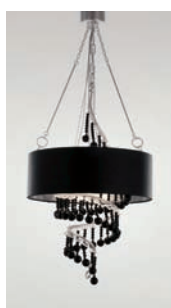

baga 3374 sospensione 3 luci finitura piombo con
dettagli argento foglia, cristalli trasparenti, paralume in
pvc argento.

3 lights pendant, leaden finish with silver leaf details,
clear crystals, silver pvc shade.

Dim. cm. ø 38 - H. min. 100 - E14 - 40W

baga 3371 sospensione 3 luci finitura argento
foglia, cristalli trasparenti e neri paralume in pelle nera.

3 lights pendant, silver leaf finish, clear and black
crystals, black leather shade.

Dim. cm. ø 38 - H. min. 100 - E14 - 40W