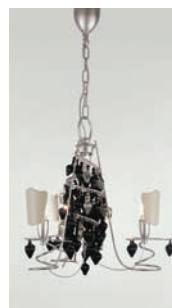

3111 argento - silver

3113 avorio - ivory

3114 piombo - leaden

pag. ▶ 51

▶ 57

▶ 69

▶ 73

baga 3111 lampadario 6 luci finitura argento foglia,
cristalli trasparenti e neri, ventole pelle avorio.
6 lights chandelier; silver leaf finish, clear and black
crystals, ivory leather half shades.
Dim. cm. ø 77 - H. min. 89 - E14 - 40W