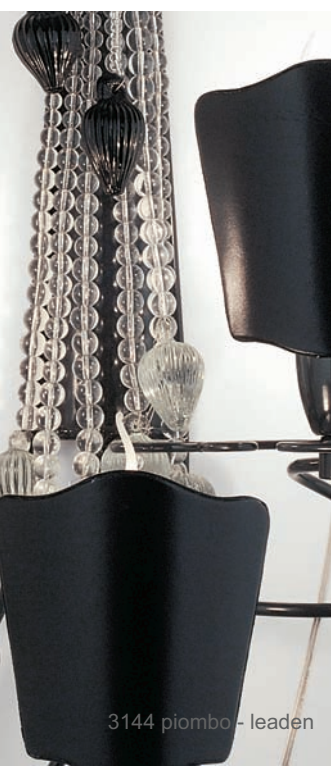

3143 avorio - ivory

3144 piombo - leaden

baga 3141 applique 2 luci finitura argento foglia, cristalli trasparenti e neri, ventole in pelle avorio.
2 lights bracket lamp, silver leaf finish, clear and black crystals, ivory leather half shades
Dim. cm. L. 33 - P. 19 - H. 53 - E14 - 40W