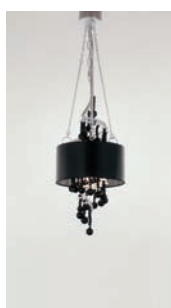

baga 3374 sospensione 3 luci finitura piombo con
dettagli argento foglia, cristalli trasparenti, paralume in
pvc argento.

3 lights pendant, leaden finish with silver leaf details,
clear crystals, silver pvc shade.

Dim. cm. ø 38 - H. min. 100 - E14 - 40W

baga 3371 sospensione 3 luci finitura argento
foglia, cristalli trasparenti e neri paralume in pelle nera.

3 lights pendant, silver leaf finish, clear and black
crystals, black leather shade.

Dim. cm. ø 38 - H. min. 100 - E14 - 40W