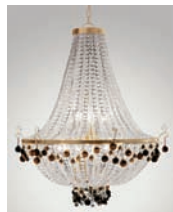

▶ 93

▶ 95

▶ 99

baga 3150 lampadario 18 luci finitura oro foglia,
cristalli trasparenti ed ambra.

18 lights chandelier; gold leaf finish, clear and amber
crystals.

Dim. cm ø 87 - H. min. 120 - E14 - 40W

3160 oro - gold

3161 argento - silver

3164 piombo - leaden

pag. ▶ 11

▶ 15

▶ 85

▶ 89

▶ 93

▶ 95