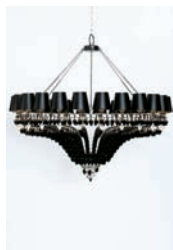

pag. ▶▶ 19

▶▶ 25

▶▶ 79

baga 3264 lampadario 18 luci finitura piombo
con dettagli argento foglia, cristalli trasparenti e neri,
paralumi in pelle nera.

18 lights chandelier; leaden finish with silver leaf details,
clear and black crystals, black leather shades.

Dim: cm Ø 93 - H. min. 113 - E14 - 40W