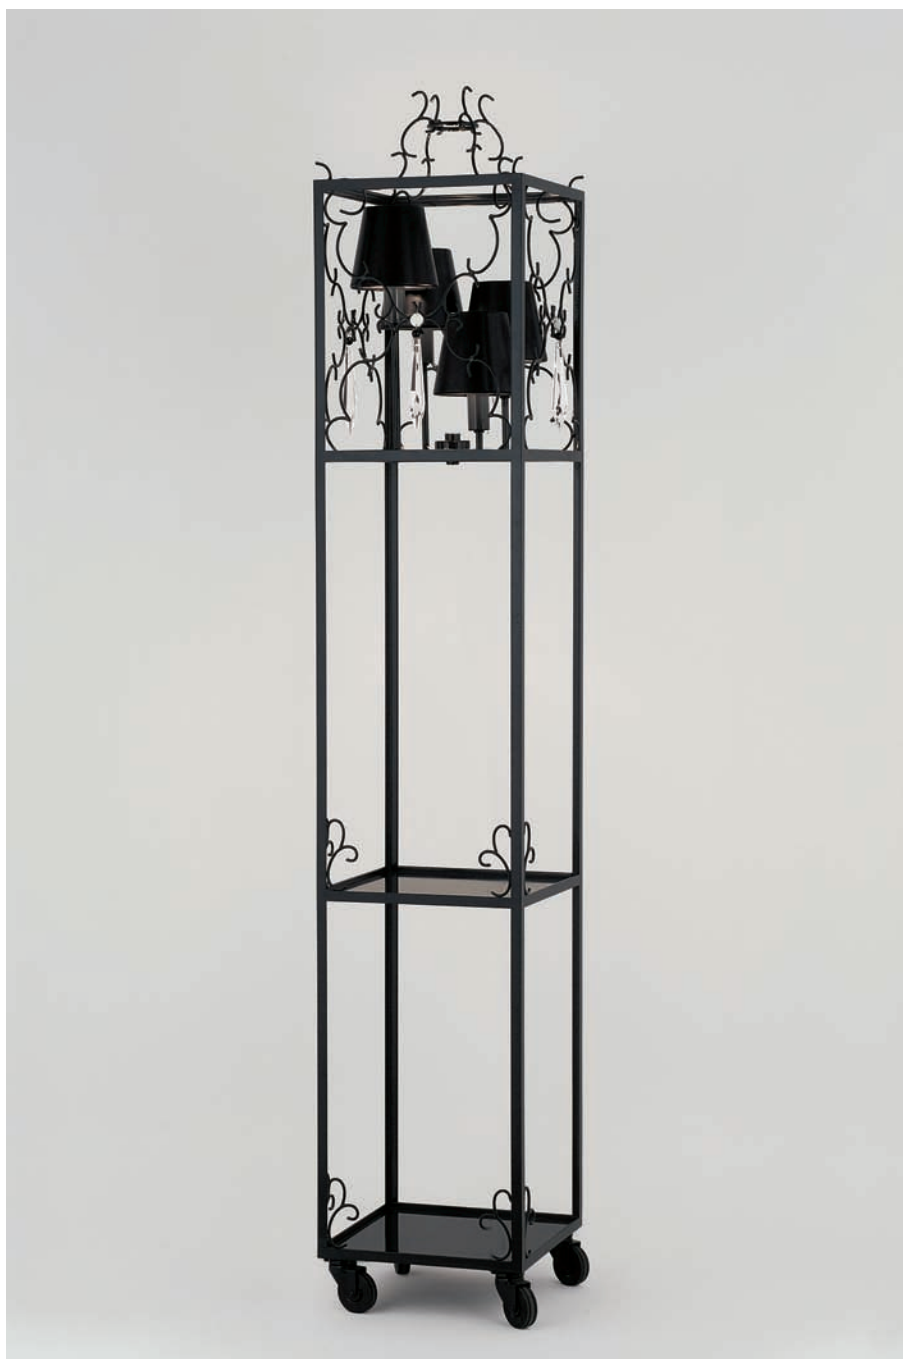

baga 3324 piantana 4 luci finitura piombo, cristalli
trasparenti e neri, paralumi in pelle nera.
4 lights floor lamp, leaden finish, clear and black crystals,
black leather shades.
Dim. cm. L. 30 - P. 30 - H. 170 - E14 - 40W

baga 3321 piantana 4 luci finitura argento foglia,
cristalli trasparenti e neri, paralumi in pelle avorio.
4 lights floor lamp, silver leaf finish, clear and black
crystals, ivory leather shades.
Dim. cm. L. 30 - P. 30 - H. 170 - E14 - 40W