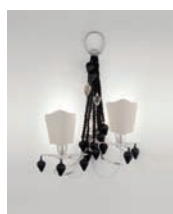

3111 argento - silver

3113 avorio - ivory

3114 piombo - leaden

pag. ▶ 51

▶ 57

▶ 69

▶ 73

baga 3111 lampadario 6 luci finitura argento foglia,
cristalli trasparenti e neri, ventole pelle avorio.
6 lights chandelier; silver leaf finish, clear and black
crystals, ivory leather half shades.
Dim. cm. ø 77 - H. min. 89 - E14 - 40W