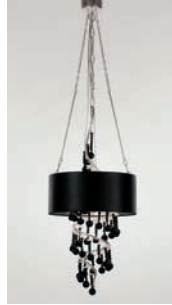

▶ 43

baga 3381 sospensione | luce finitura argento
foglia, cristalli trasparenti e neri, paralume in pelle nera.
| light pendant, silver leaf finish, clear and black crystals,
black leather shade.
Dim. cm. ø 28 - H. min. 90 - E27 - 40W