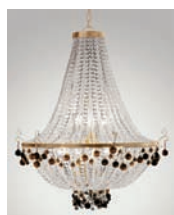

baga 3156 plafoniera 9 luci finitura oro foglia,
cristalli trasparenti ed ambra.
9 lights ceiling lamp, gold leaf finish, clear and amber
crystals.
Dim. cm. ø 80 - H. 40 - E14 - 40W