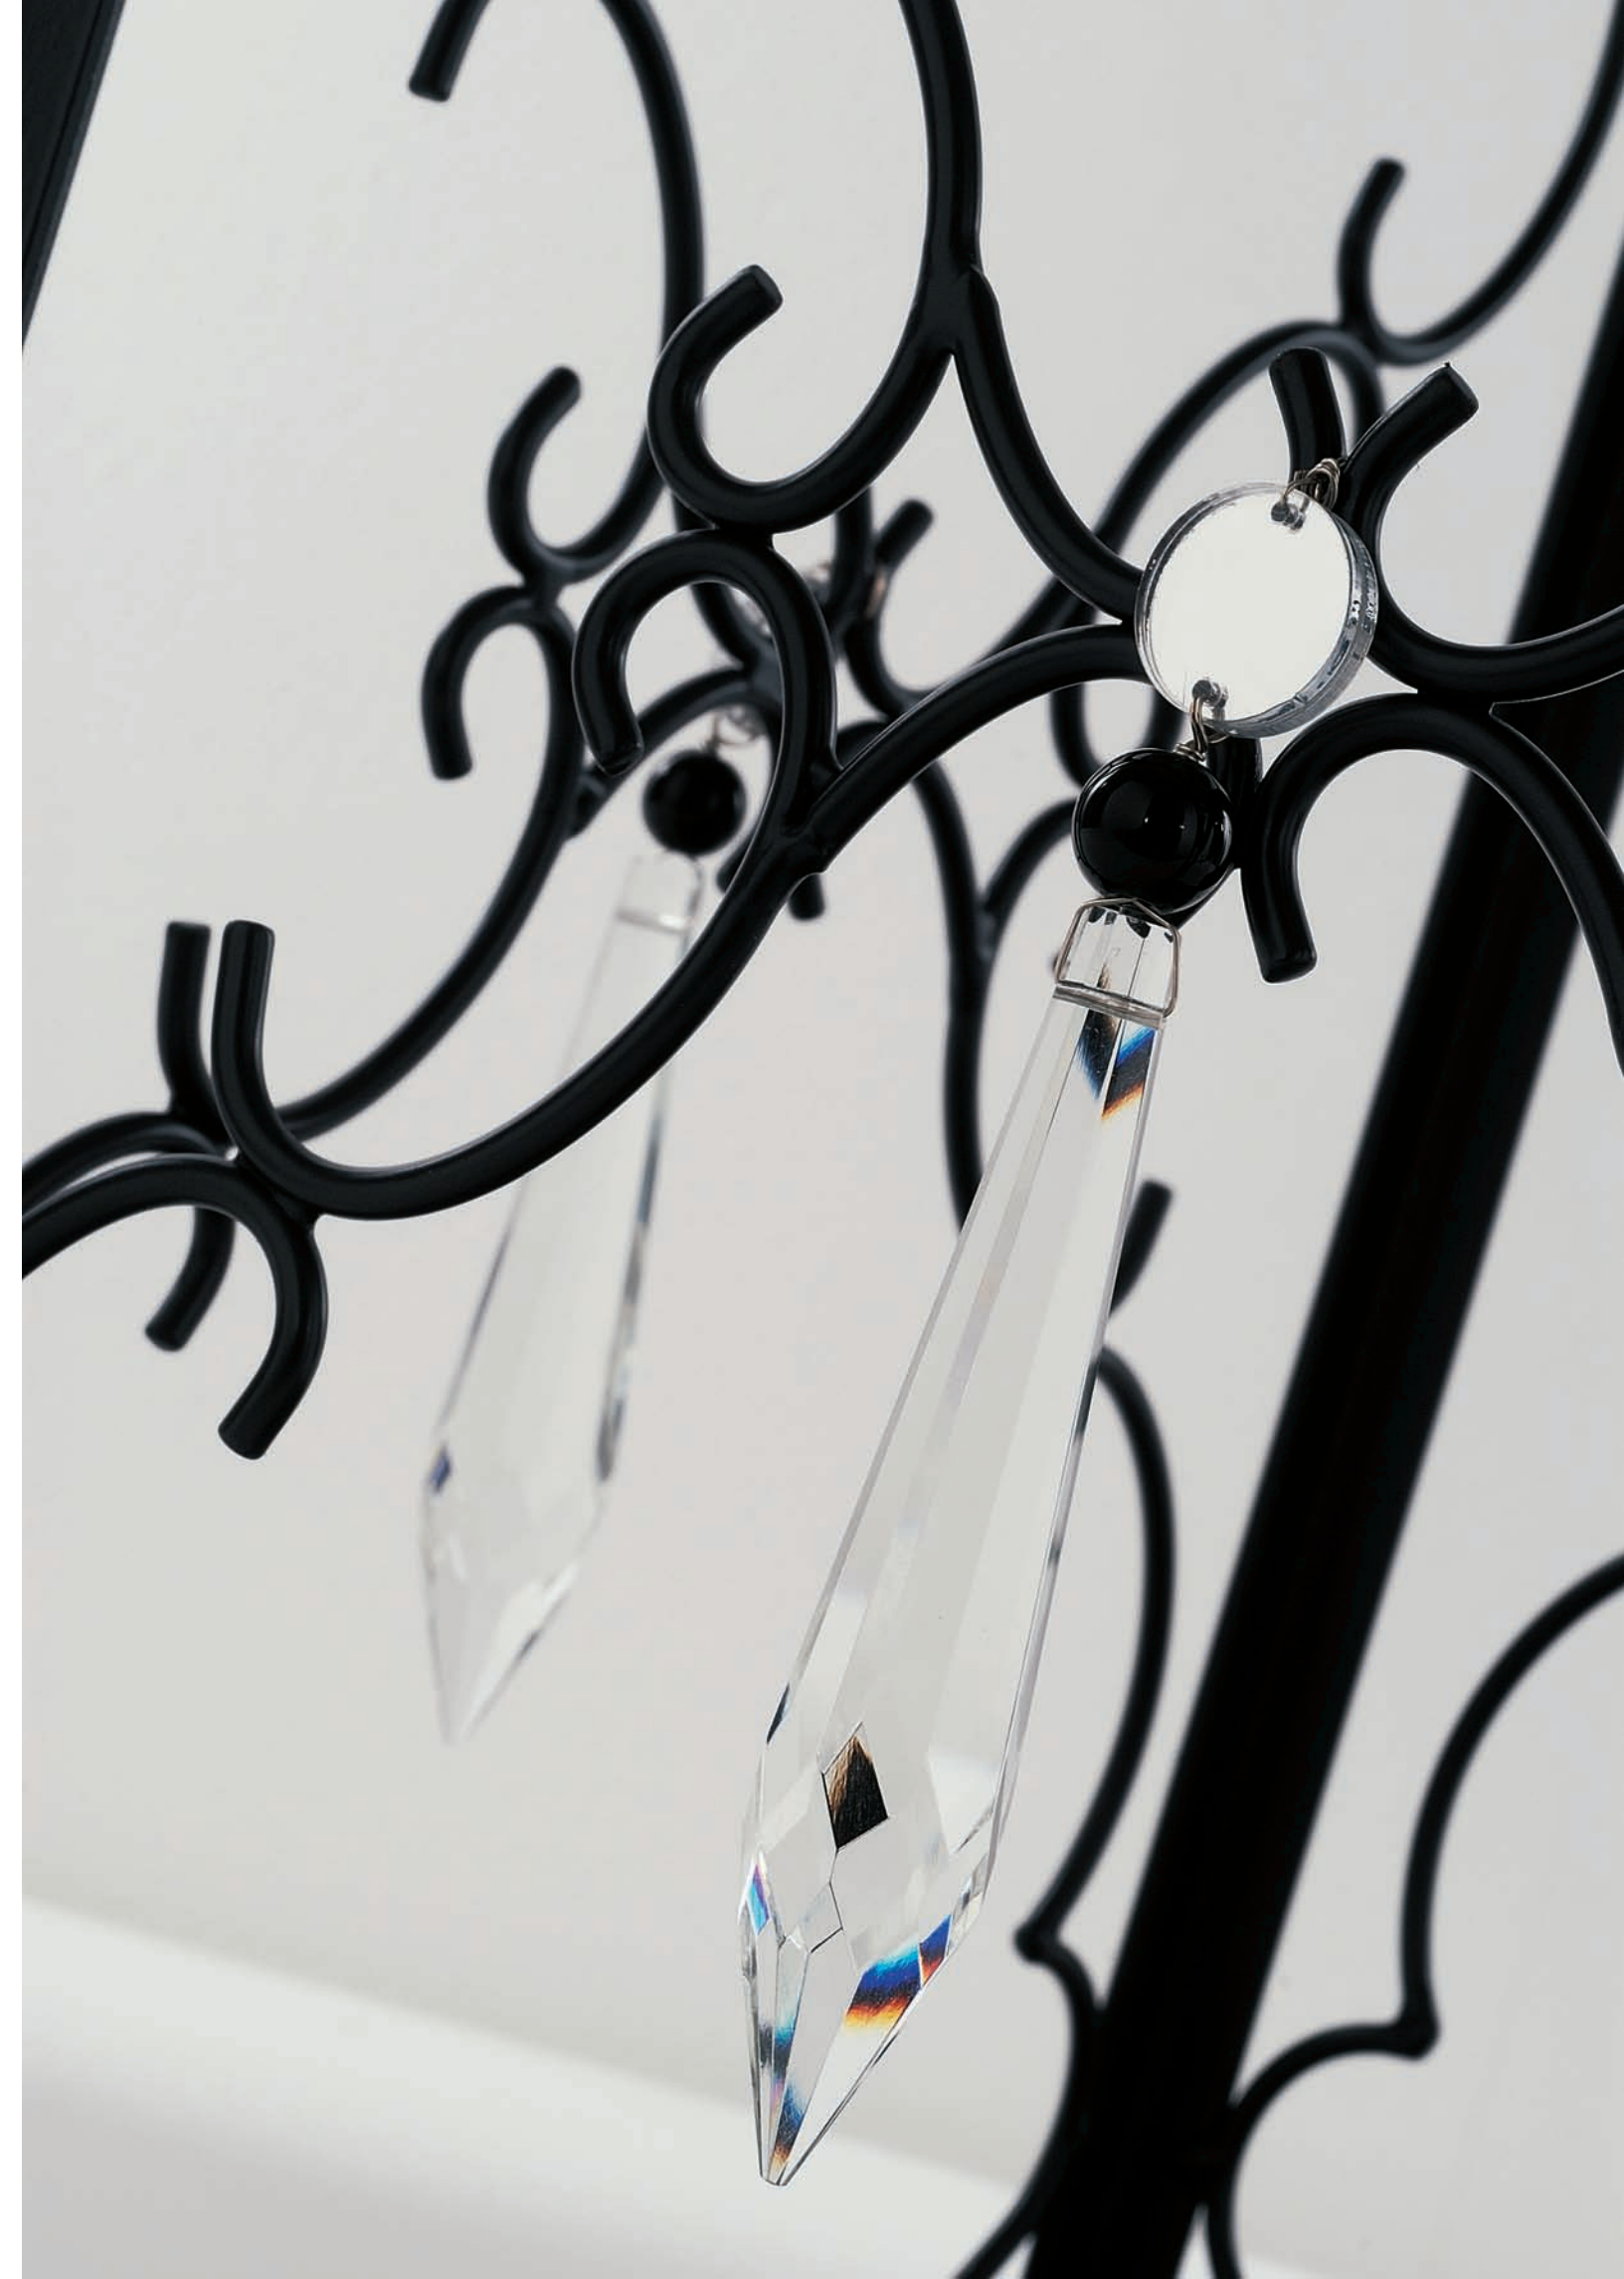

baga 3354 portacandele finitura piombo.

Lead finish candlestick.

Dim. cm. L. 14 - P. 14 - H. 22

baga 3344 portacandele finitura piombo.

Lead finish candlestick.

Dim. cm. L. 20 - P. 20 - H. 16

BAGGA

baga 3481 portacandele finitura argento foglia, 
cristalli trasparenti e neri.
Silver leaf finish candlestick, clear and black crystals.
Dim. cm. L. 30 - P. 30 - H. 55