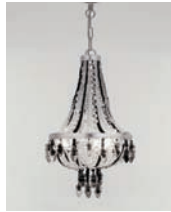

baga 3154 lampadario 18 luci finitura piombo,
cristalli trasparenti e neri.
18 lights chandelier, leaden finish, clear and black crystals.
Dim. cm ø 87 - H. min. 120 - E14 - 40W

BAGA

pag. ▶ 13

▶ 15

▶ 85

▶ 89