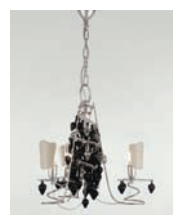

3131 argento - silver

3133 avorio - ivory

3134 piombo - leaden

pag. ▶ 51

▶ 53

▶ 57

▶ 69

baga 3134 applique 3 luci finitura piombo, cristalli trasparenti e neri, ventole in pelle nera.
3 lights bracket lamp, leaden finish, clear and black crystals, black leather half shades.
Dim. cm. L. 33 - P. 27 - H. 66 - E14 - 40W