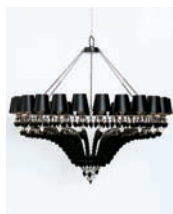

BAGA

baga 3280 applique 6 luci finitura oro foglia, cristalli
trasparenti ed ambra paralumi in pelle nera.

6 lights bracket lamp, gold leaf finish, clear and amber
crystals, black leather shades.

Dim. cm. L. 64 - P. 32 - H. 50 - E14 - 40W