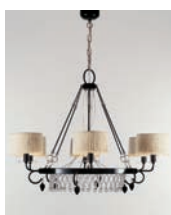

baga 3250 applique 1 luce finitura oro foglia,
cristalli trasparenti ed ambra, paralume pvc argento
con frangia avorio.

1 light bracket lamp, gold leaf finish, clear and amber
crystals, silver pvc with ivory fringe shade.

Dim. cm. L. 16 - P. 24 - H. 72 - E14 - 40W

pag. ▶ 31

▶ 33

▶ 102

▶ 103