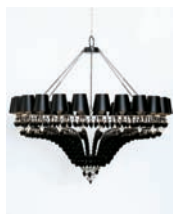

pag. ▶ 19

▶ 23

▶ 79

baga 3274 lampadario 12 luci finitura piombo
con dettagli argento foglia, cristalli trasparenti e neri
paralumi in pelle nera.

12 lights chandelier; leaden finish with silver leaf details,
clear and black crystals, black leather shades.

Dim. cm. ø66 - H. min. 110 - E14 - 40W