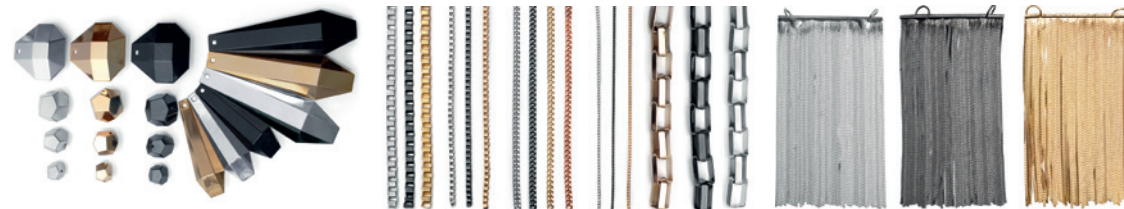

PATRIZIAGARGANTI

Firenze

**BESPOKE
LIGHTING
DESIGN**

Bespoke Lighting Design 01

art. PZ04 - Collezione Preziosa

Piantana 1 luce

Metalli	Tessuti	Catene
M01 M02 M03 M04	T01 cat.A T02 cat.A T03 cat.A T04 cat.A	T25 cat.D
M05 M06 M07 M08	T05 cat.B T06 cat.B T07 cat.B T08 cat.B	T26 cat.D
M09 M10 M11 M12	T09 cat.B T10 cat.B T11 cat.C T12 cat.C	T27 cat.D
M13 M14 M15 M16	T17 cat.C T18 cat.C T19 cat.C T24 cat.C	T28 cat.E
M17 M18 M19 M20	T13 cat.C T14 cat.C T15 cat.C T16 cat.C	T29 cat.E
M21 M22 M23	T21 cat.C T22 cat.C T23 cat.C T20 cat.C	T30 cat.E
	T25 cat.D	T31 cat.E

disponibili solo per:
Eccentrica - Preziosa - Estrosa

Accessori: NICHEL BIANCO - NICHEL NERO - ORO

Ø 52x30
H. 60

1x
150W E27
non fornite

m³ 1,16
Kg 36