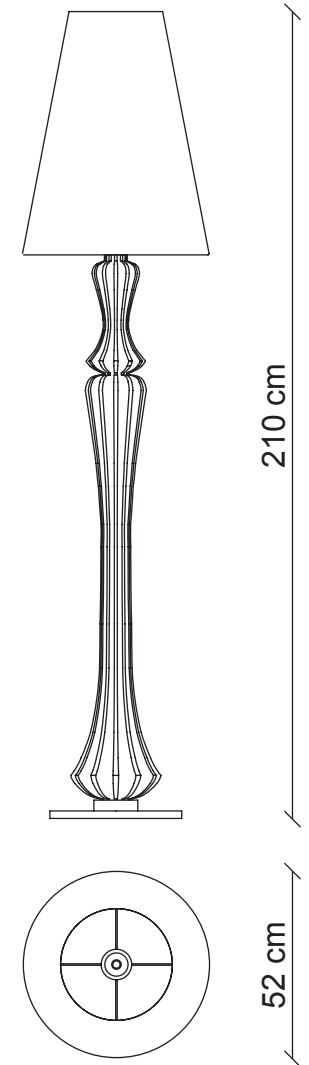

PATRIZIAGARGANTI

Firenze

**BESPOKE
LIGHTING
DESIGN**

Bespoke Lighting Design 01

art. PZ04 - Collezione Preziosa

Piantana 1 luce

Metalli	Tessuti	Catene
M01 M02 M03 M04	T01 cat.A T02 cat.A T03 cat.A T04 cat.A	T25 cat.D
M05 M06 M07 M08	T05 cat.B T06 cat.B T07 cat.B T08 cat.B	T26 cat.D
M09 M10 M11 M12	T09 cat.B T10 cat.B T11 cat.C T12 cat.C	T27 cat.D
M13 M14 M15 M16	T17 cat.C T18 cat.C T19 cat.C T24 cat.C	T28 cat.E
M17 M18 M19 M20	T13 cat.C T14 cat.C T15 cat.C T16 cat.C	T29 cat.E
M21 M22 M23	T21 cat.C T22 cat.C T23 cat.C T20 cat.C	T30 cat.E
	T25 cat.D	T31 cat.E

disponibili solo per:
Eccentrica - Preziosa - Estrosa

Accessori: NICHEL BIANCO - NICHEL NERO - ORO

Ø 52x30
H. 60

1x
150W E27
non fornite

m³ 1,16
Kg 36