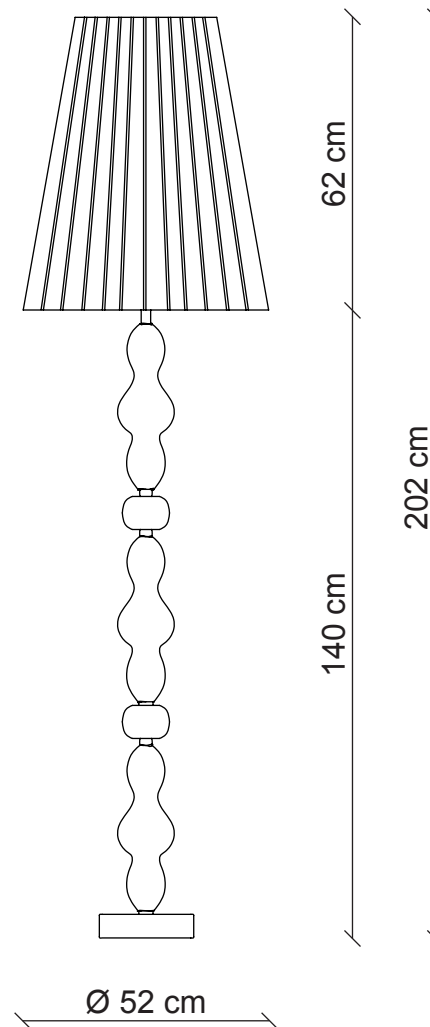

PG586

rame e cromo

PG587

Ø 52 x 30 cm  
H. 62 cm

1x  
60W E27  
non fornita

**Kg 13**  
**m<sup>3</sup> 0,74**