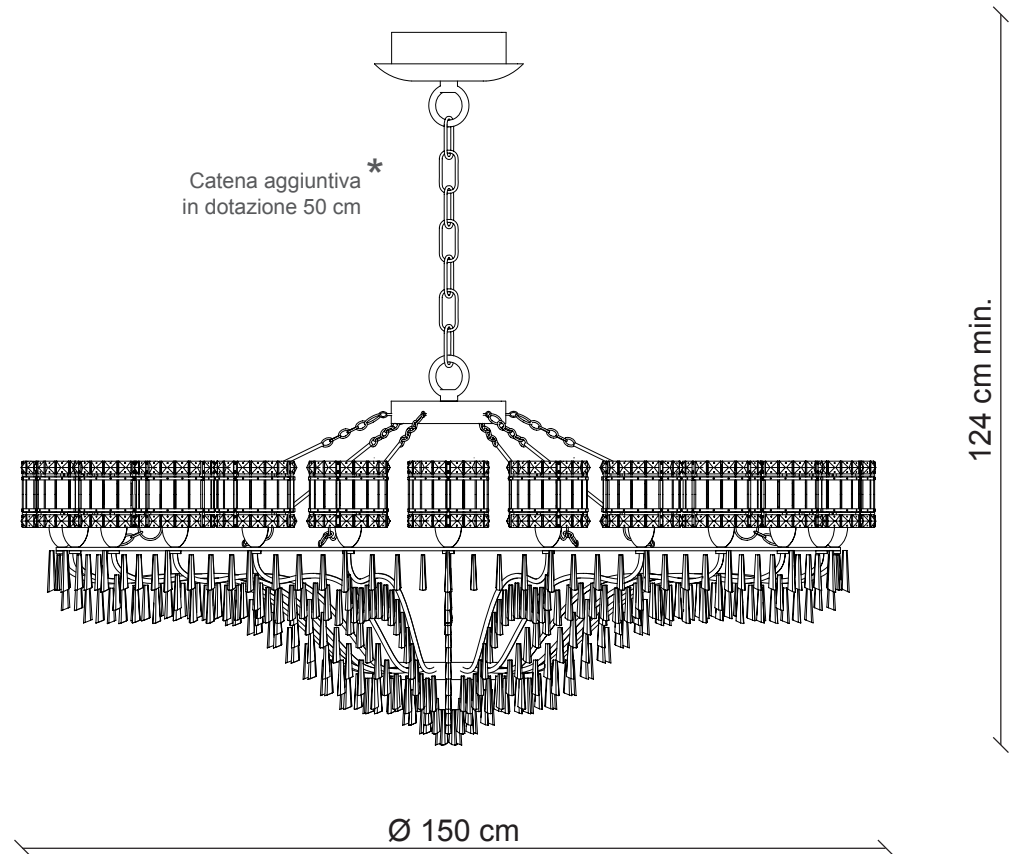

PATRIZIAGARGANTI
Firenze

art. OPHELIA EX06

Lampadario 24 luci

Finitura

ottone brunito / dettagli
nichel lucido

Paralumi

cristalli trasparenti

Accessori

cristalli trasparenti

Ø 16 cm
H. 12 cm

24x
28W E14
non fornita

Kg 58
m³ 3,84