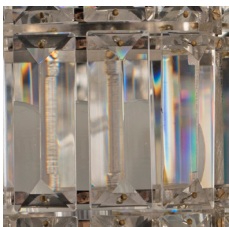

PATRIZIAGARGANTI
Firenze

art. OPHELIA EX06

Lampadario 24 luci

Finitura

ottone brunito / dettagli
nichel lucido

Paralumi

cristalli trasparenti

Accessori

cristalli trasparenti

Ø 16 cm
H. 12 cm

24x
28W E14
non fornita

Kg 58
m³ 3,84