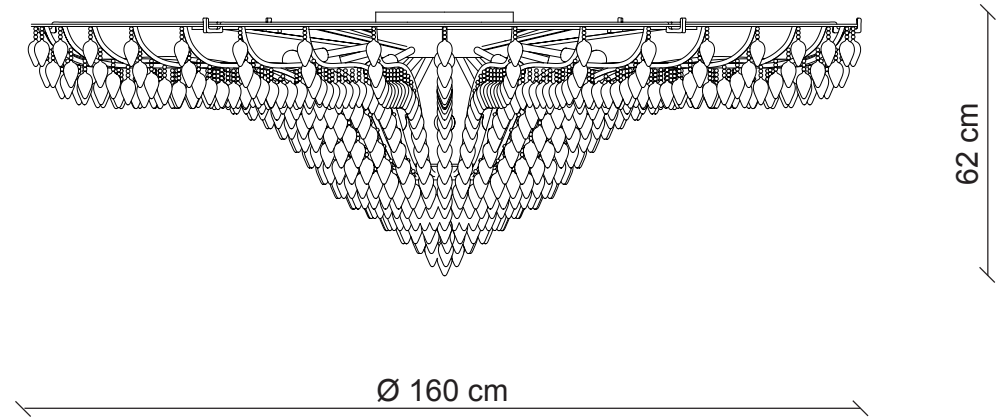

PATRIZIAGARGANTI

Firenze

art. OPHELIA EX04

Plafoniera 24 luci

Finitura

oro foglia

Accessori

cristalli trasparenti ed
ambra

Kg 46
m³ 2,6