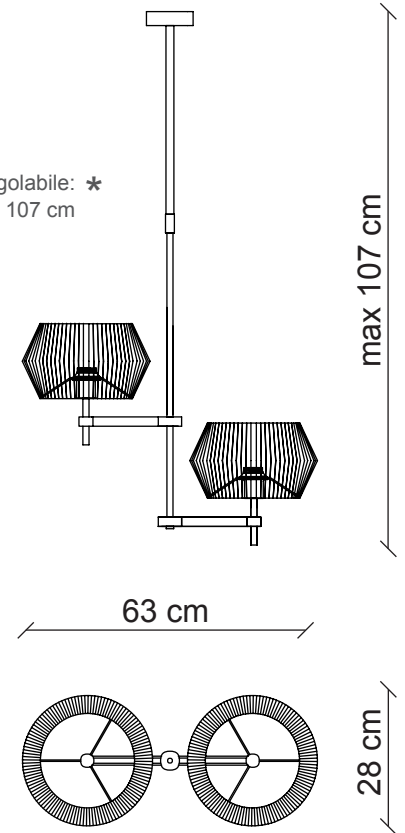

ottone
satinato

N10A1

N10A3

placcato
argento
anticato

Altezza regolabile: *
min 75 cm - max 107 cm

Ø 28 cm
H. 16 cm

2x
60W E27
non fornite

Kg 3
m³ 0,5