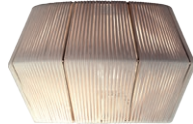

PATRIZIA GARGANTI

Firenze

**BESPOKE
LIGHTING
DESIGN**

Bespoke Lighting Design 02

design Roberto Lazzeroni

Collezione **Novecento**

Sospensione 2 luci

Finitura
struttura
sospensione

Varianti paralumi

pelle marrone

cordoncino bianco

N10N1

N10N3

nichel
satinato

N10O1

N10O3

ottone
satinato

N10A1

N10A3

placcato
argento
anticato

Altezza regolabile: *
min 75 cm - max 107 cm

Ø 28 cm
H. 16 cm

2x
60W E27
non fornite

Kg 3
m³ 0,5