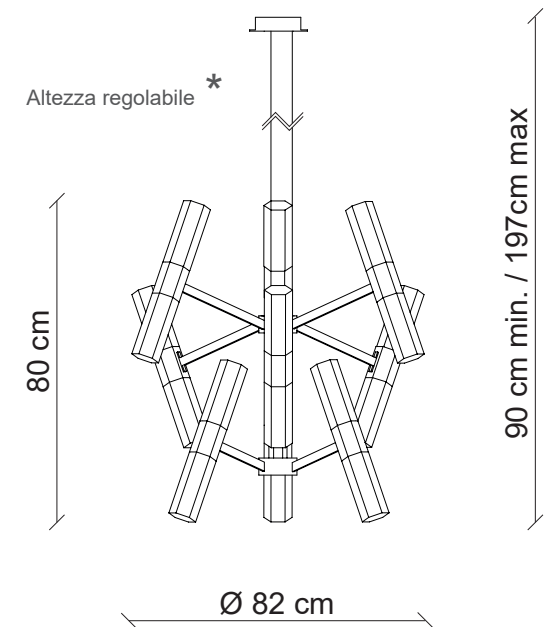

rame

Paralumi

vetro soffiato
trasparente esagonale

vetro soffiato
incamiciato bianco
esagonale

cristalli trasparenti

dimmer bluetooth
su richiesta

18 x led cob 5W forniti
colorazione bianco caldo - 3000°K

Kg 22
m³ 0,82