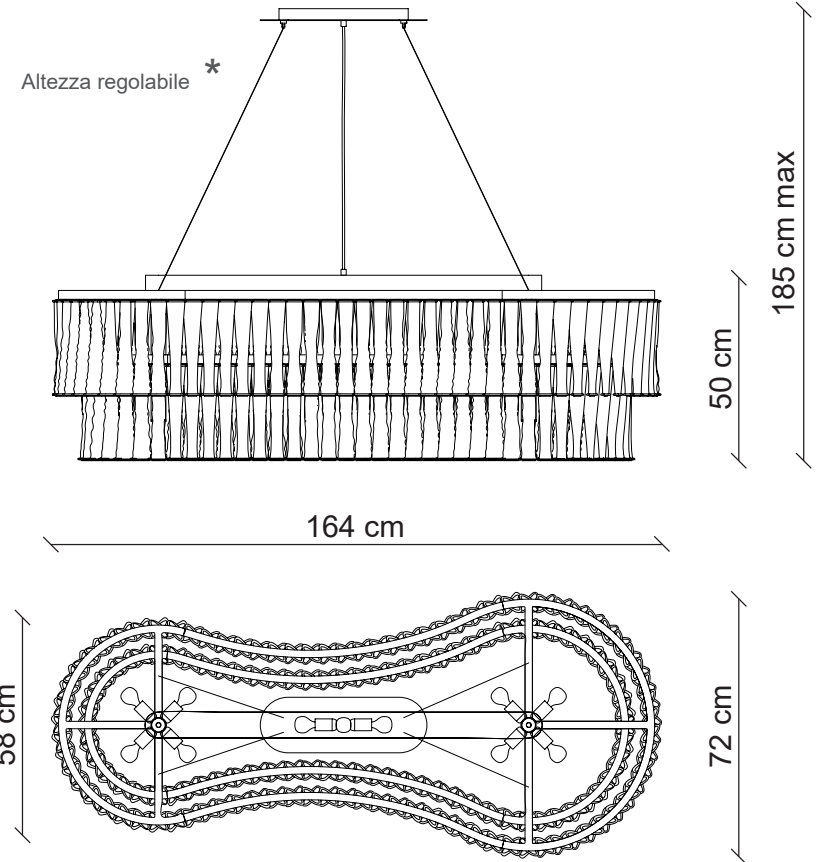

PATRIZIAGARGANTI
Firenze

art. CAB07

Lampadario 20 luci

Finitura

nichel lucido

placcato oro

ottone brunito

Accessori

vetro trasparente

20x
28W E14
non fornita