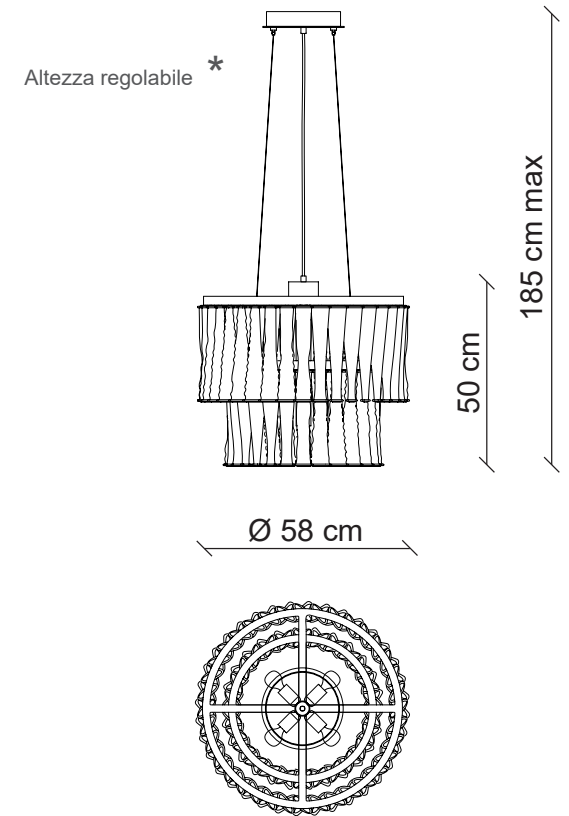

PATRIZIAGARGANTI
Firenze

art. CAB01

Lampadario 8 luci

Finitura

nichel lucido

placcato oro

ottone brunito

Accessori

vetro trasparente

Kg 52