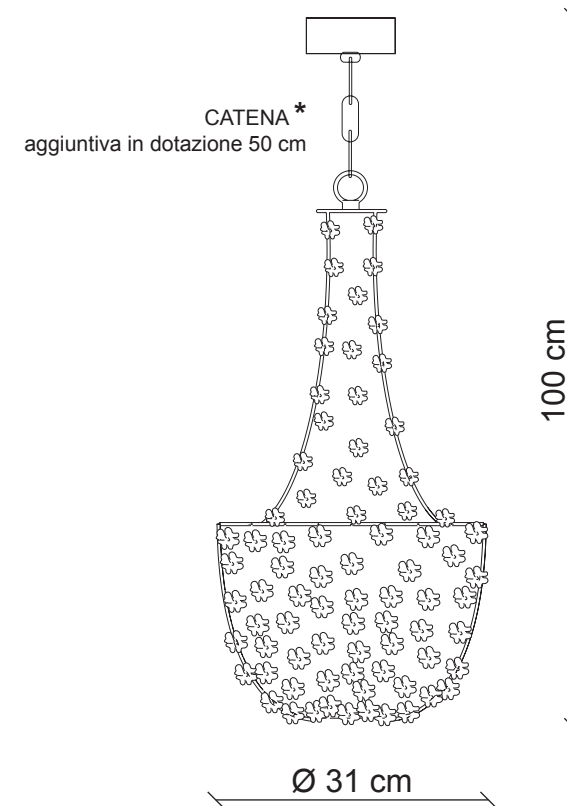

## BAGA

LOVELY LIGHT

Collezione **Margherita**

Sospensione 1 luce

7425

7426

7427

1x  
60W E27  
non fornita

Kg 8  
m<sup>3</sup> 0,19