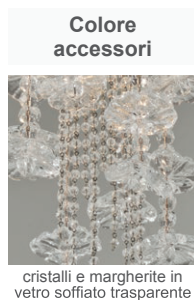

## BAGA

LOVELY LIGHT

Collezione **Margherita**

Sospensione 1 luce

7425

7426

7427

1x  
60W E27  
non fornita