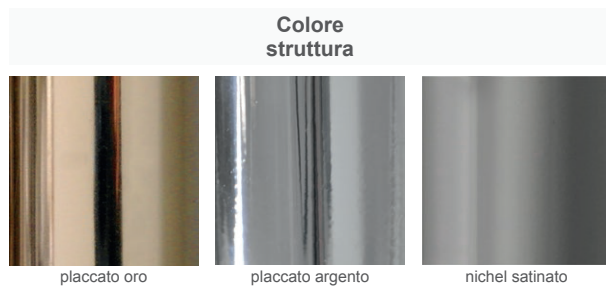

## BAGA

LOVELY LIGHT

Collezione **Margherita**

Sospensione 1 luce

7425

7426

7427

1x  
60W E27  
non fornita