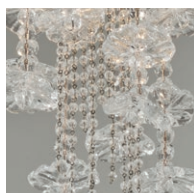

PATRIZIAGARGANTI

Firenze

BAGA

LOVELY LIGHT

Collezione **Margherita**

Plafoniera 4 luci

Colore
struttura

placcato oro

placcato argento

nichel satinato

Colore
accessori

cristalli e margherite in
vetro soffiato trasparente

7413

7414

7415

4x
40W E14
non fornite