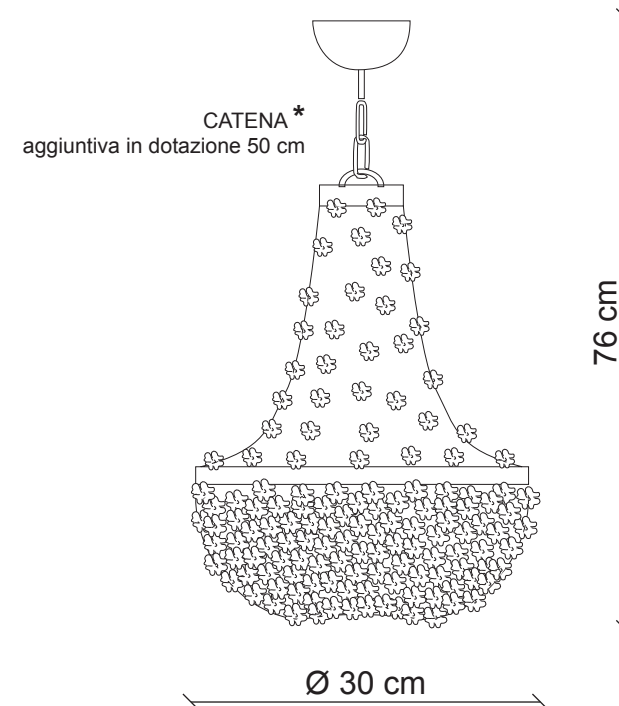

PATRIZIA GARGANTI

Firenze

BAGA

LOVELY LIGHT

Collezione **Margherita**

Lampadario 3 luci

Colore
struttura

placcato oro

placcato argento

nicel satinato

Colore
accessori

cristalli e margherite in
vetro soffiato trasparente

7407

7408

7409

3x
40W E14
non fornite

Kg 7
m³ 0,64