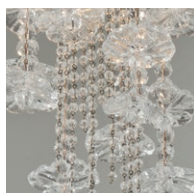

PATRIZIA GARGANTI

Firenze

BAGA

LOVELY LIGHT

Collezione **Margherita**

Lampadario 3 luci

Colore
struttura

placcato oro

placcato argento

nicel satinato

Colore
accessori

cristalli e margherite in
vetro soffiato trasparente

7407

7408

7409

3x
40W E14
non fornite