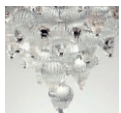

PATRIZIAGARGANTI

Firenze

BAGA

LOVELY LIGHT

Collezione **Ophelia**

Plafoniera 6 luci

Colore struttura

argento foglia

Colore accessori

cristalli trasparenti

7052

cristalli trasparenti ed ambra

7053

Colore struttura

oro foglia

Colore accessori