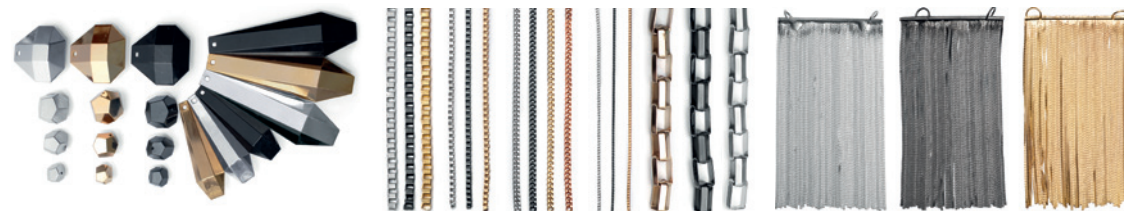

PATRIZIAGARGANTI

Firenze

**BESPOKE
LIGHTING
DESIGN**

Bespoke Lighting Design 01

art. PZ02 - Preziosa Collection

1 lights Chandelier

Metals				Fabrics								Chains		
M01	M02	M03	M04	T01 cat.A	T02 cat.A	T03 cat.A	T04 cat.A	T25 cat.D	C2	C4	C3			
M05	M06	M07	M08	T05 cat.B	T06 cat.B	T07 cat.B	T08 cat.B	T26 cat.D						
M09	M10	M11	M12	T09 cat.B	T10 cat.B	T11 cat.C	T12 cat.C	T27 cat.D						
M13	M14	M15	M16	T17 cat.C	T18 cat.C	T19 cat.C	T24 cat.C	T28 cat.E						
M17	M18	M19	M20	T13 cat.C	T14 cat.C	T15 cat.C	T16 cat.C	T29 cat.E						
M21	M22	M23	T21 cat.C	T22 cat.C	T23 cat.C	T20 cat.C	T30 cat.E							
			T21 cat.C	T22 cat.C	T23 cat.C	T20 cat.C	T31 cat.E	Available only for: Eccentrica - Preziosa - Estrosa						

Accessories: WHITE NICKEL - BLACK NICKEL - GOLD

* 50 cm EQUIPPED CHAIN C3

Ø 35x21
H. 42

1x
150W E27
not supplied

m³ 0,22
Kg 5