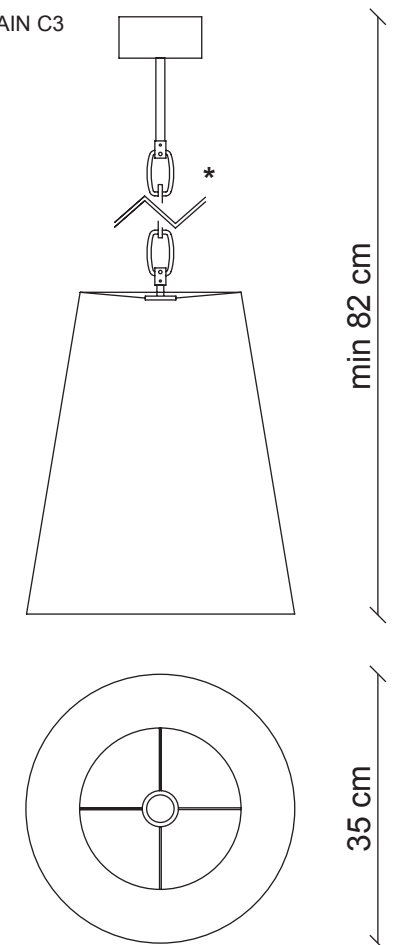

PATRIZIAGARGANTI

Firenze

**BESPOKE
LIGHTING
DESIGN**

Bespoke Lighting Design 01

art. PZ02 - Preziosa Collection

1 lights Chandelier

Metals				Fabrics								Chains		
M01	M02	M03	M04	T01 cat.A	T02 cat.A	T03 cat.A	T04 cat.A	T25 cat.D	C2	C4	C3			
M05	M06	M07	M08	T05 cat.B	T06 cat.B	T07 cat.B	T08 cat.B	T26 cat.D						
M09	M10	M11	M12	T09 cat.B	T10 cat.B	T11 cat.C	T12 cat.C	T27 cat.D						
M13	M14	M15	M16	T17 cat.C	T18 cat.C	T19 cat.C	T24 cat.C	T28 cat.E						
M17	M18	M19	M20	T13 cat.C	T14 cat.C	T15 cat.C	T16 cat.C	T29 cat.E						
M21	M22	M23	T21 cat.C	T22 cat.C	T23 cat.C	T20 cat.C	T30 cat.E							
			T21 cat.C	T22 cat.C	T23 cat.C	T20 cat.C	T31 cat.E	Available only for: Eccentrica - Preziosa - Estrosa						

Accessories: WHITE NICKEL - BLACK NICKEL - GOLD

* 50 cm EQUIPPED CHAIN C3

Ø 35x21
H. 42

1x
150W E27
not supplied

m³ 0,22
Kg 5