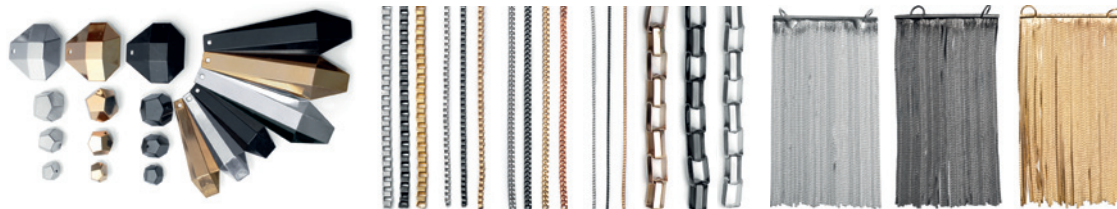

# PATRIZIAGARGANTI

Firenze

**BESPOKE  
LIGHTING  
DESIGN**

**Bespoke Lighting Design 01**

**art. PZ01 - Preziosa Collection**

4 lights Chandelier

Metals				Fabrics								Chains		
M01	M02	M03	M04	T01 cat.A	T02 cat.A	T03 cat.A	T04 cat.A	T25 cat.D	C2	C4	C3			
M05	M06	M07	M08	T05 cat.B	T06 cat.B	T07 cat.B	T08 cat.B	T26 cat.D						
M09	M10	M11	M12	T09 cat.B	T10 cat.B	T11 cat.C	T12 cat.C	T27 cat.D						
M13	M14	M15	M16	T17 cat.C	T18 cat.C	T19 cat.C	T24 cat.C	T28 cat.E						
M17	M18	M19	M20	T13 cat.C	T14 cat.C	T15 cat.C	T16 cat.C	T29 cat.E						
M21	M22	M23		T21 cat.C	T22 cat.C	T23 cat.C	T20 cat.C	T30 cat.E						
								T31 cat.E						

Available only for:  
Eccentrica - Preziosa - Estrosa

\* 50 cm EQUIPPED CHAIN C3

Accessories: WHITE NICKEL - BLACK NICKEL - GOLD

Ø 52x30  
H. 60

4x  
60W E14  
not supplied

m<sup>3</sup> 0,64  
Kg 10