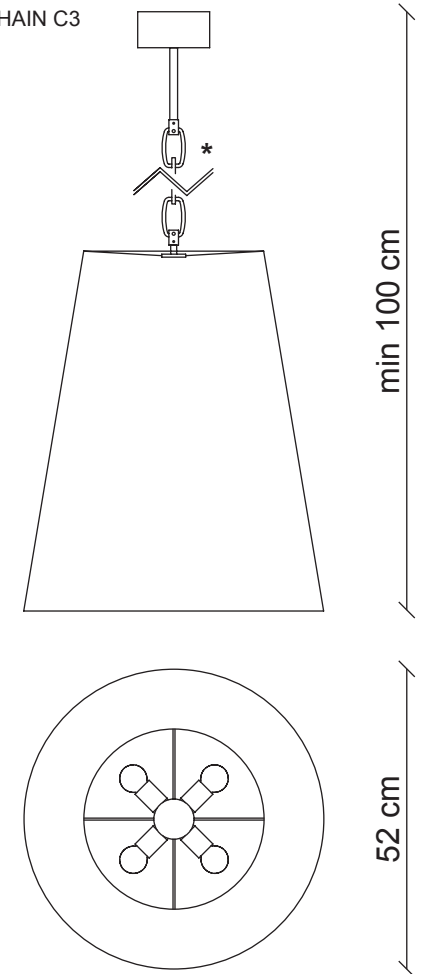

# PATRIZIAGARGANTI

Firenze

**BESPOKE  
LIGHTING  
DESIGN**

**Bespoke Lighting Design 01**

**art. PZ01 - Preziosa Collection**

4 lights Chandelier

Metals				Fabrics								Chains		
M01	M02	M03	M04	T01 cat.A	T02 cat.A	T03 cat.A	T04 cat.A	T25 cat.D	C2	C4	C3			
M05	M06	M07	M08	T05 cat.B	T06 cat.B	T07 cat.B	T08 cat.B	T26 cat.D						
M09	M10	M11	M12	T09 cat.B	T10 cat.B	T11 cat.C	T12 cat.C	T27 cat.D						
M13	M14	M15	M16	T17 cat.C	T18 cat.C	T19 cat.C	T24 cat.C	T28 cat.E						
M17	M18	M19	M20	T13 cat.C	T14 cat.C	T15 cat.C	T16 cat.C	T29 cat.E						
M21	M22	M23		T21 cat.C	T22 cat.C	T23 cat.C	T20 cat.C	T30 cat.E						
								T31 cat.E						

Available only for:  
Eccentrica - Preziosa - Estrosa

\* 50 cm EQUIPPED CHAIN C3

Accessories: WHITE NICKEL - BLACK NICKEL - GOLD

Ø 52x30  
H. 60

4x  
60W E14  
not supplied

m<sup>3</sup> 0,64  
Kg 10