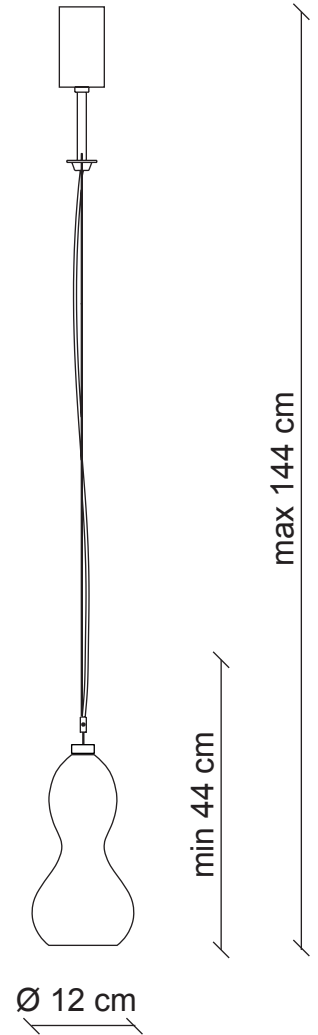

Detail

brown leather cable

1x
40W E14
not supplied

Kg 1,5
m³ 0,08