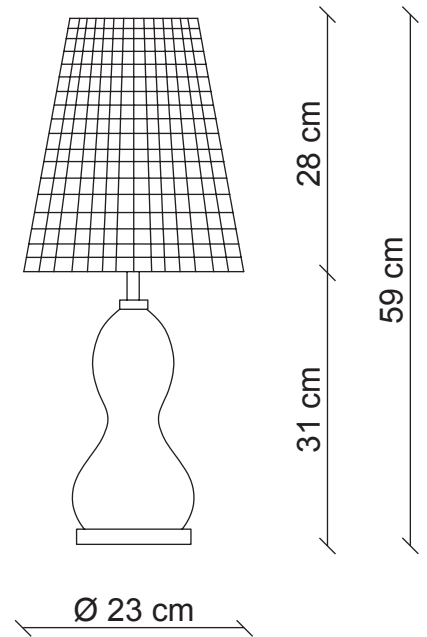

PATRIZIAGARGANTI

Firenze

The soul light

Ginger & Fred collection

1 light ceramic table lamp

PG544

PG545

PG546

PG547

PG548

L.23 x P.23 cm
H. 28 cm

1x
40W E14
not supplied

Kg 1,4
m³ 0,22