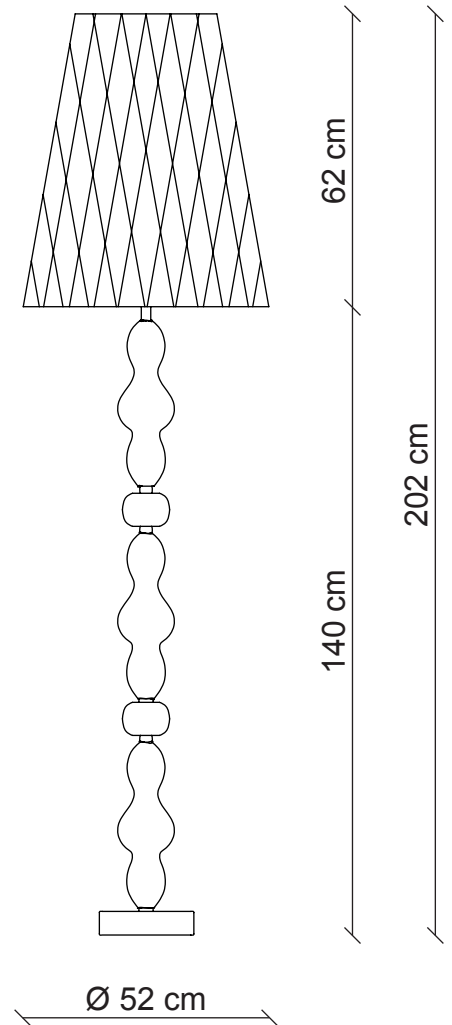

PG589

Ø 52 x 30 cm
H. 62 cm

1x
60W E27
not supplied

Kg 13
m³ 0,74