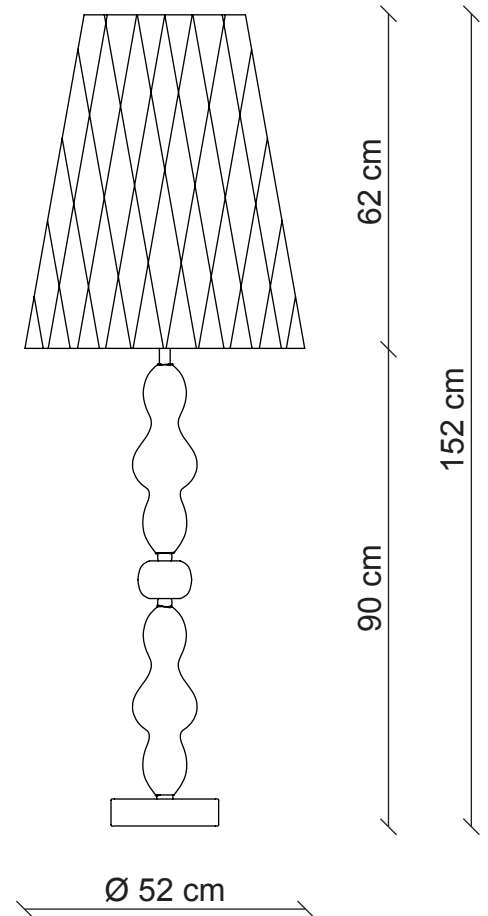

PG580

PG581

Ø 52 x 30 cm
H. 62 cm

1x
60W E27
not supplied

Kg 9
m³ 0,74