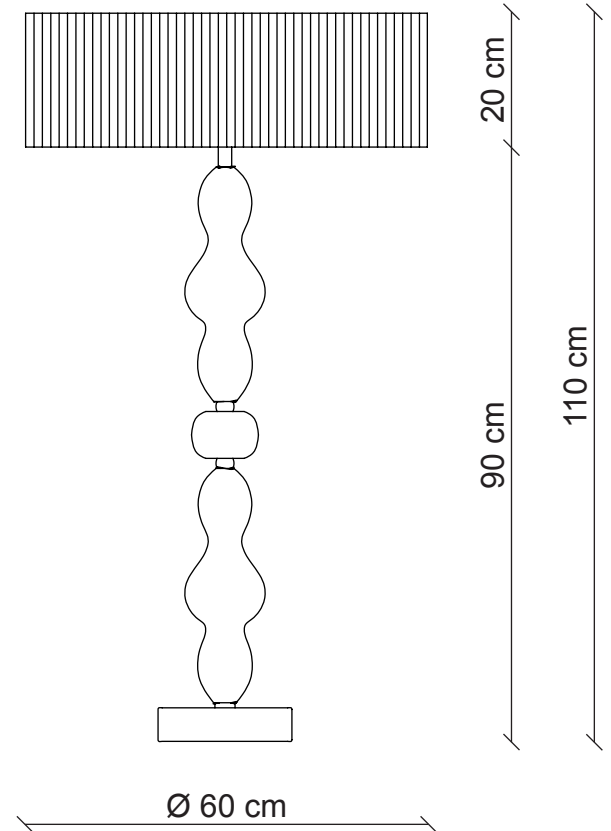

## Ginger & Fred collection

1 light ceramic table lamp

PG503

PG504

PG505

PG576

PG577

Ø 60 cm  
H. 20 cm

1x  
60W E27  
not supplied

Kg 9  
m<sup>3</sup> 0,43