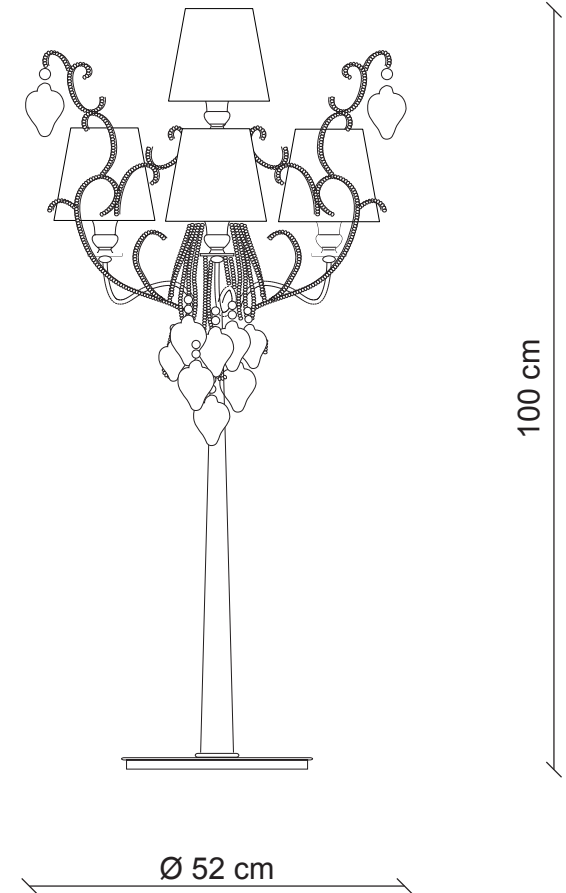

PATRIZIAGARGANTI
Firenze

art. OPHELIA EX03

4 lights table lamp

Finish

gold leaf /
gold plated details

Lampshades

brown silk

Accessories

clear & amber crystals

Ø 12x8 cm
H. 11 cm

4x
28W E14
not supplied

Kg 9
m³ 0,63