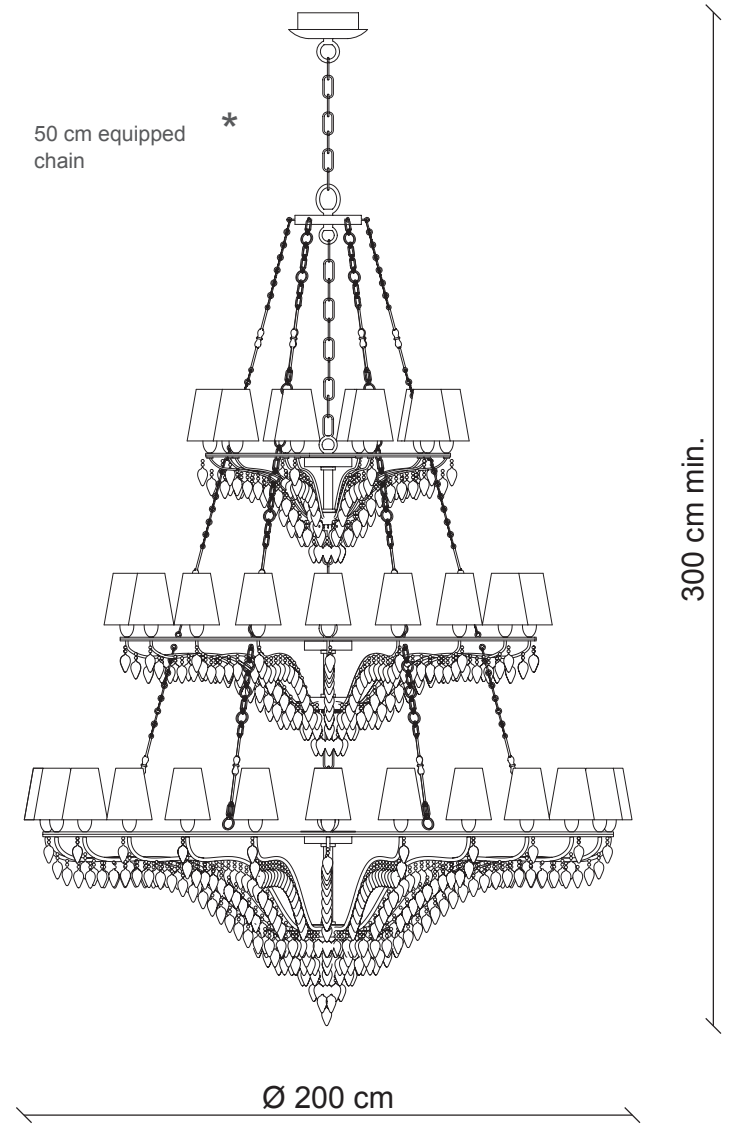

# art. OPHELIA EX02

54 lights chandelier

Finish	Lampshades	Accessories
 <p data-bbox="168 1476 358 1524">silver leaf / silver plated details</p>	 <p data-bbox="470 1476 582 1508">dove gray</p>	 <p data-bbox="728 1476 862 1508">clear crystals</p>

 Ø 15x9 cm  
H. 17 cm

 54x  
28W E14  
not supplied

**Kg 103,2**  
**m<sup>3</sup> 12,63**