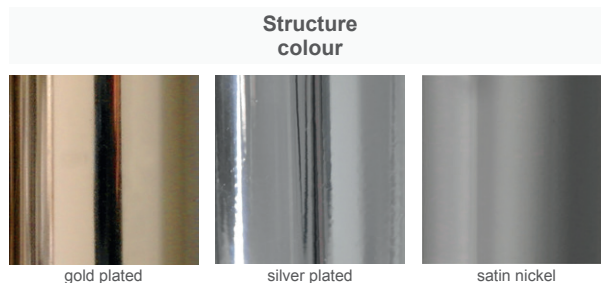

PATRIZIAGARGANTI

Firenze

BAGA
LOVELY LIGHT

Margherita collection

19 lights chandelier

7401

7402

7403