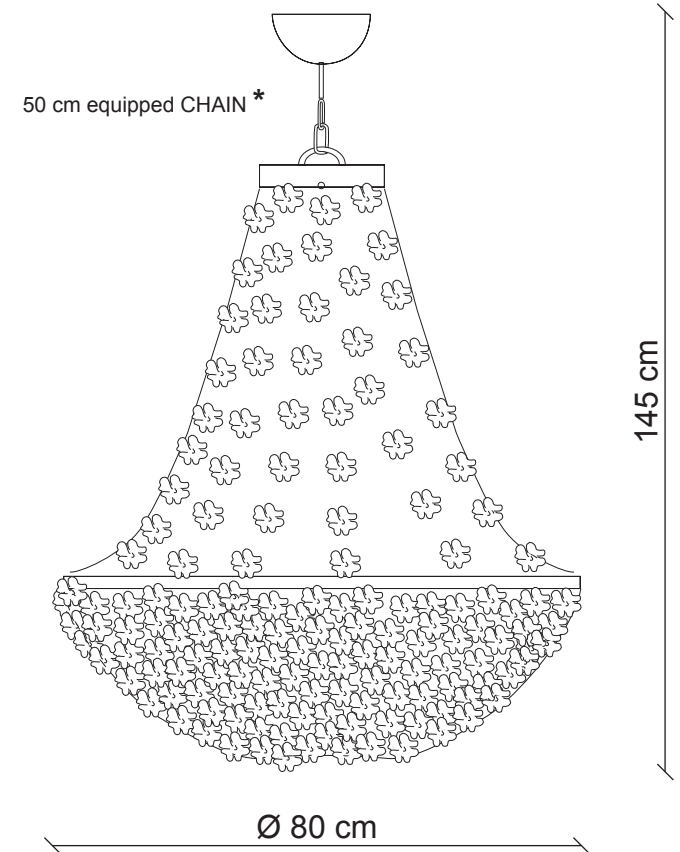

PATRIZIAGARGANTI

Firenze

BAGA
LOVELY LIGHT

Margherita collection

19 lights chandelier

7401

7402

7403

19x
40W E14
not supplied

Kg 34
m³ 1,09