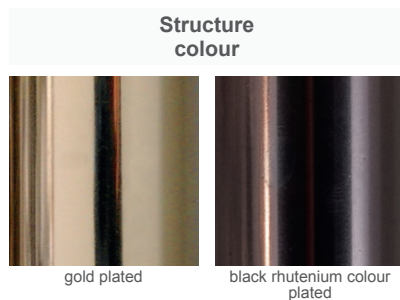

PATRIZIAGARGANTI

Firenze

BAGA
LOVELY LIGHT

Morgana collection

3 lights chandelier

7207

7208

 3x
40W E14
not supplied