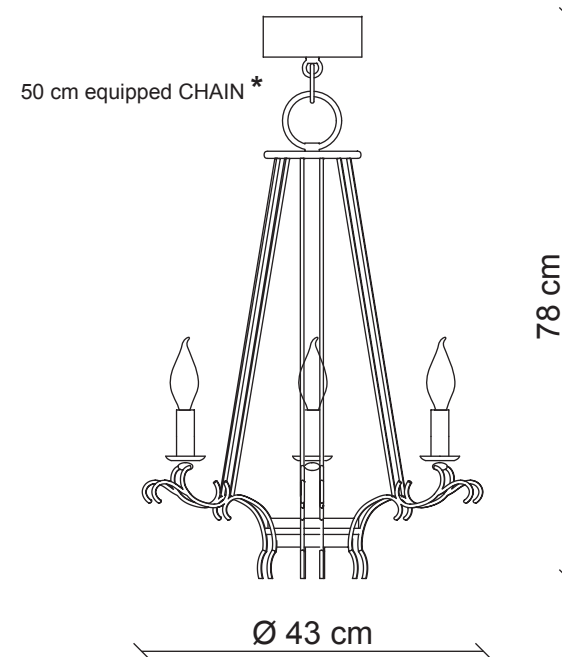

PATRIZIAGARGANTI

Firenze

BAGA
LOVELY LIGHT

Morgana collection

3 lights chandelier

7207

7208

 3x
40W E14
not supplied

Kg 5
m³ 0,40