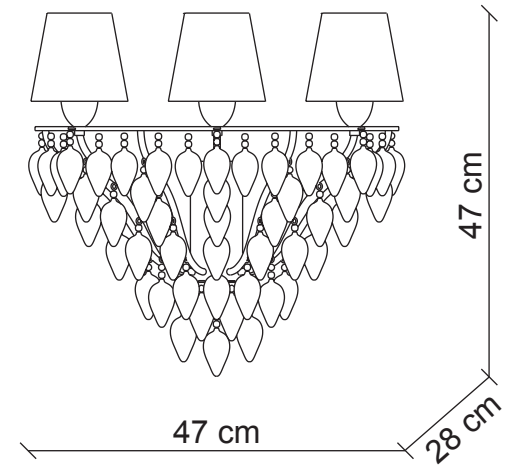

		Lampshades colour		
Structure colour	Accessories colour			
		brown silk	blue silk	ivory silk
		7090	7091	7092
	clear crystals			
		7093	7094	7095
	amber and clear crystals			

Kg 5,5
m³ 0,17