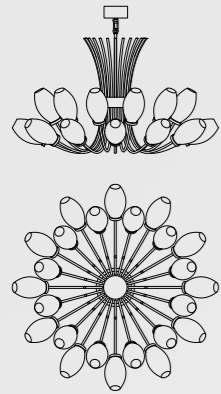

Item **Coccofilo 01**
L.36 x D.12 cm
H.75 cm min

Item **Coccofilo 02**
L.76 x D.68 cm
H.95 cm min

metal finishes

polished nickel

gold plated

accessories

clear crystals

Item **Coccofilo 01** ▲
Led lights chandelier
Finish: Polished nickel
Accessories: Clear crystals

▲
Item **Bloom 01**
24 lights chandelier
Finish: Gold plated & chrome details
Lampshades: Clear crystal pearls

◀ Item Bloom 01
24 lights chandelier
Finish: Chrome
Lampshades: Incamiciato white
blown glass

*A way
to preserve
its **beauty**,
which is no longer
ephemeral:
the premise of a **real**
and **genuine**
private
“hanami”.*

Item **Bloom 01**
 Ø 105 cm
 H. 75 cm min.

Item **Bloom 02**
 Ø 96 cm
 H. 70 cm min.

Item **Bloom 03**
 Ø 96 cm
 H. 70 cm min.

Item **Bloom 04**
 Ø 68 cm
 H. 70 cm min.

Item **Bloom 05**
 Ø 68 cm
 H. 70 cm min.

Item **Bloom 06**
 Ø 62 cm
 H. 75 cm min.

Item **Bloom 07**
 L.13 cm x D.21 cm
 H. 32 cm