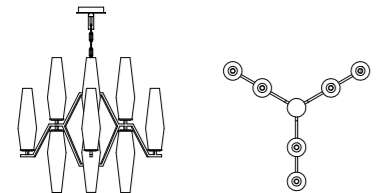

▲ Item **Frida 01**
10 lights chandelier
Finish: Satin nickel & polished nickel details
Lampshades: Clear blown glass

collection

Item **Frida 01**
 Ø 90 cm
 H.90 cm min

Item **Frida 02**
 Ø 90 cm
 H.100 cm min