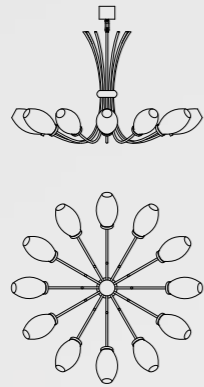

Item **Coccofilo 01**
L.36 x D.12 cm
H.75 cm min

Item **Coccofilo 02**
L.76 x D.68 cm
H.95 cm min

metal finishes

polished nickel

gold plated

accessories

clear crystals

Item **Coccofilo 01** ▲
Led lights chandelier
Finish: Polished nickel
Accessories: Clear crystals

▲
Item **Bloom 01**
24 lights chandelier
Finish: Gold plated & chrome details
Lampshades: Clear crystal pearls

◀ Item Bloom 01
24 lights chandelier
Finish: Chrome
Lampshades: Incamiciato white
blown glass

*A way
to preserve
its **beauty**,
which is no longer
ephemeral:
the premise of a **real**
and **genuine**
private
“hanami”.*

Item **Bloom 01**
 Ø 105 cm
 H. 75 cm min.

Item **Bloom 02**
 Ø 96 cm
 H. 70 cm min.

Item **Bloom 03**
 Ø 96 cm
 H. 70 cm min.

Item **Bloom 04**
 Ø 68 cm
 H. 70 cm min.

Item **Bloom 05**
 Ø 68 cm
 H. 70 cm min.

Item **Bloom 06**
 Ø 62 cm
 H. 75 cm min.

Item **Bloom 07**
 L.13 cm x D.21 cm
 H. 32 cm